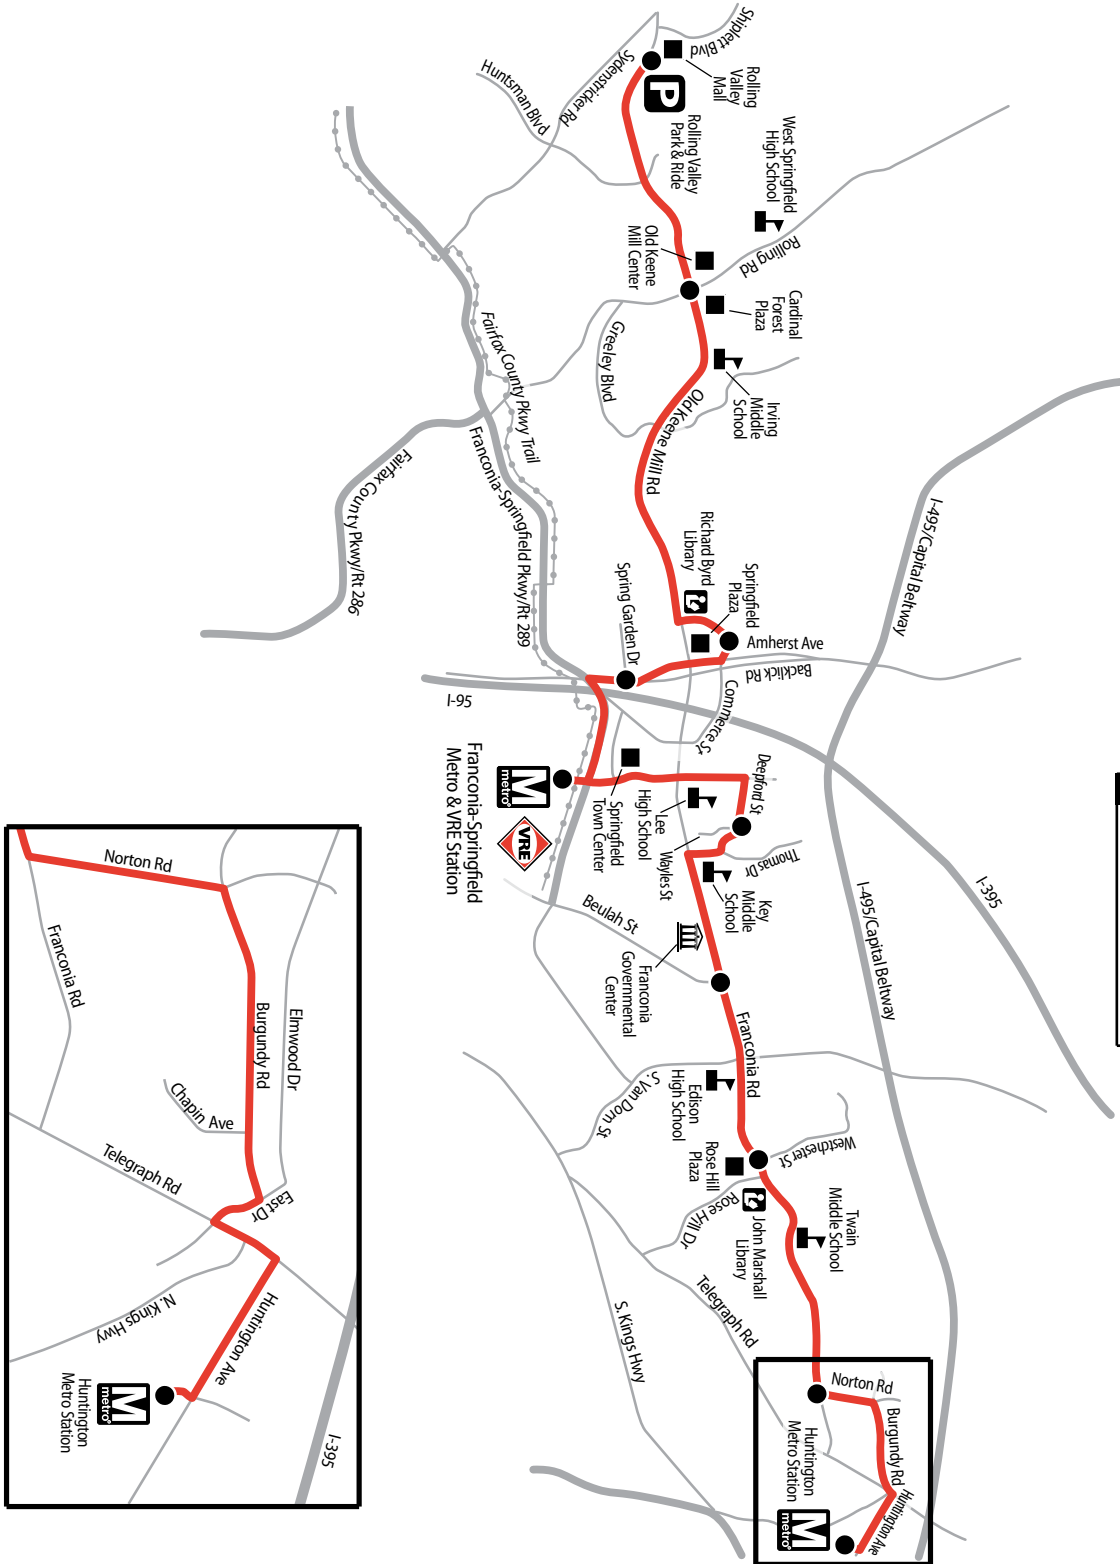

ROUTE 310
Franconia Road – Rolling Valley

LEGEND

Route 310 — (red line)

Timepoint — (black dot)

310 FRANCONIA ROAD – ROLLING VALLEY

P Rolling Valley Park & Ride	Old Keene Mill Rd & Rolling Rd	Commerce St & Amherst Ave	Backlick Rd & Spring Garden Dr	M Franconia-Springfield Metro Station	Deepford St & Wayles St	Franconia Rd & Beulah St	Franconia Rd & Westchester St	Franconia Rd & Norton Rd	M Huntington Metro Station (North side)	M Huntington Metro Station (North side)	Franconia Rd & Norton Rd	Franconia Rd & Westchester St	Franconia Rd & Beulah St	Deepford St & Wayles St	M Franconia-Springfield Metro Station	Backlick Rd & Spring Garden Dr	Commerce St & Amherst Ave	Old Keene Mill Rd & Rolling Rd	P Rolling Valley Park & Ride
-------------------------------------	--------------------------------	---------------------------	--------------------------------	--	-------------------------	--------------------------	-------------------------------	--------------------------	--	--	--------------------------	-------------------------------	--------------------------	-------------------------	--	--------------------------------	---------------------------	--------------------------------	-------------------------------------