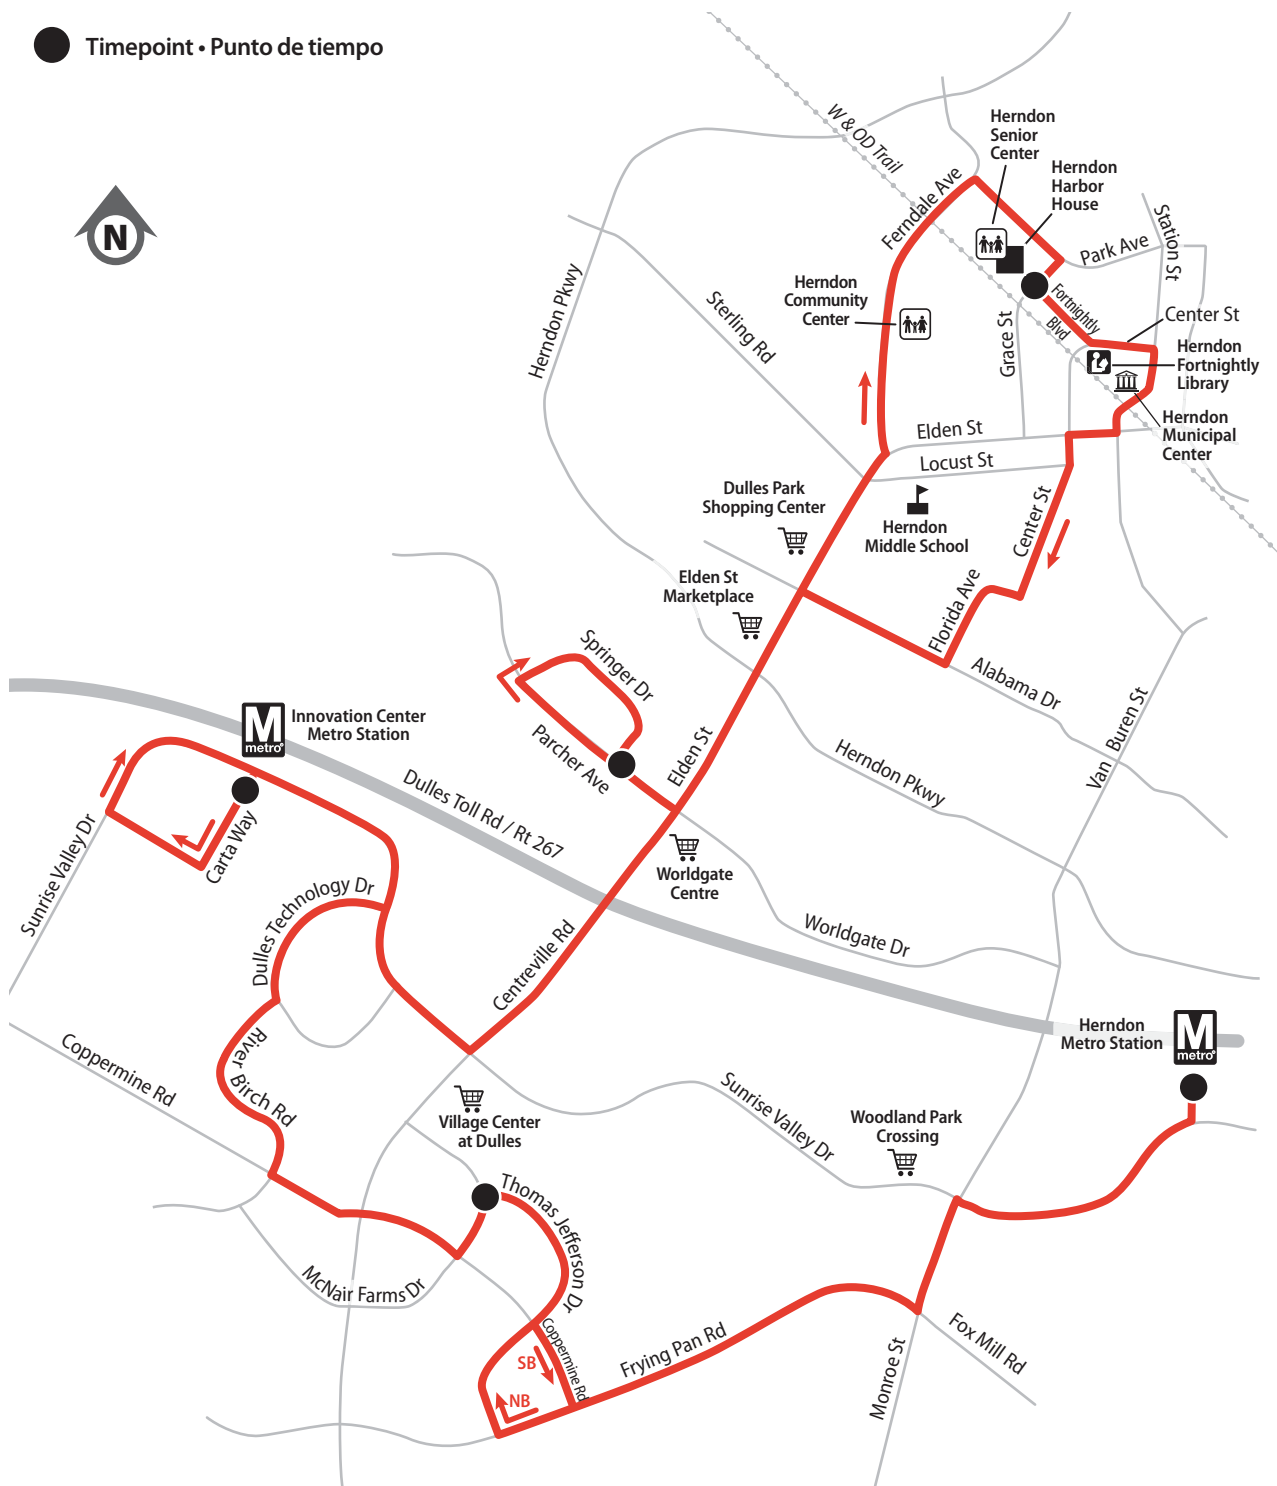

Effective February 4, 2023
A partir del 4 de Febrero de 2023

Coppermine – Elden – Herndon Metro

Weekday, Saturday & Sunday Service
Servicio entre semana, sábados y domingos

Serves these locations:
Proporciona servicio a estas ubicaciones:

- Herndon Metro Station
- Innovation Center Metro Station
- Parcher Avenue
- Elden Street
- Ferndale Avenue
- Herndon Harbor House

$ Base Fare • Tarifa Básica

For fares and important information about the bus system, see the brochure: **Fares, Policies & General Information**

☎ 703-339-7200   📞 TTY 703-339-1608   📱 📧

📱 fairfaxconnector.com   📍 **BusTracker**
REAL-TIME SERVICE INFORMATION

Fairfax County Department of Transportation (FCDOT) ensures nondiscrimination in all programs and activities in accordance with Title VI of the Civil Rights Act of 1964 and the Americans with Disabilities Act (ADA). To request this information in an alternate format, contact FCDOT at 703-877-5600, TTY 711.

● Timepoint • Punto de tiempo

How to Use the Timetable

- » Use the map to find the stops closest to where you will get on and off the bus.
- » Select the schedule (Weekday, Saturday, Sunday) for when you will travel. Along the top of the schedule, find the stop at or nearest to the point where you will get on the bus. Follow that column down to the time you want to leave.
- » Use the same method to find the times the bus is scheduled to arrive at the stop where you will get off the bus.
- » If the bus stop is not listed, use the time shown for the bus stop before it as the time to wait at the stop.

Rider Guidelines

- » Smoking, eating, drinking, and littering are strictly prohibited in the buses.
- » Earphones are required when using audio or video devices.
- » Strollers must be folded.
- » Service animals are permitted. All other small animals must be transported in a closed pet carrier.

Cómo Usar este Horario

- » Use este mapa para localizar las paradas más cercanas a donde se subirá y bajará del autobús.
- » Seleccione el horario (Entre semana, sábado, domingo) de cuando viajará. A lo largo de la parte superior del horario, localice la parada o el punto más cercano a la parada en la que se subirá al autobús. Siga esa columna hacia abajo hasta la hora en la que desee salir.
- » Utilice el mismo método para localizar las horas en que el autobús está programado para llegar a la parada en donde desea bajarse del autobús.
- » Si la parada del autobús no está listada use la hora que se muestra en la parada anterior como la hora de espera en la parada.

Pautas para el Pasajero

- » Se prohíbe estrictamente fumar, comer, beber y arrojar basura en los autobuses.
- » Los auriculares son necesarios cuando se utilizan dispositivos de audio o video.
- » Los cochecitos de niños deben plegarse.
- » Se permiten animales de servicio. Se permiten otros animales pequeños solo si se transportan en un porta mascotas cerrado.