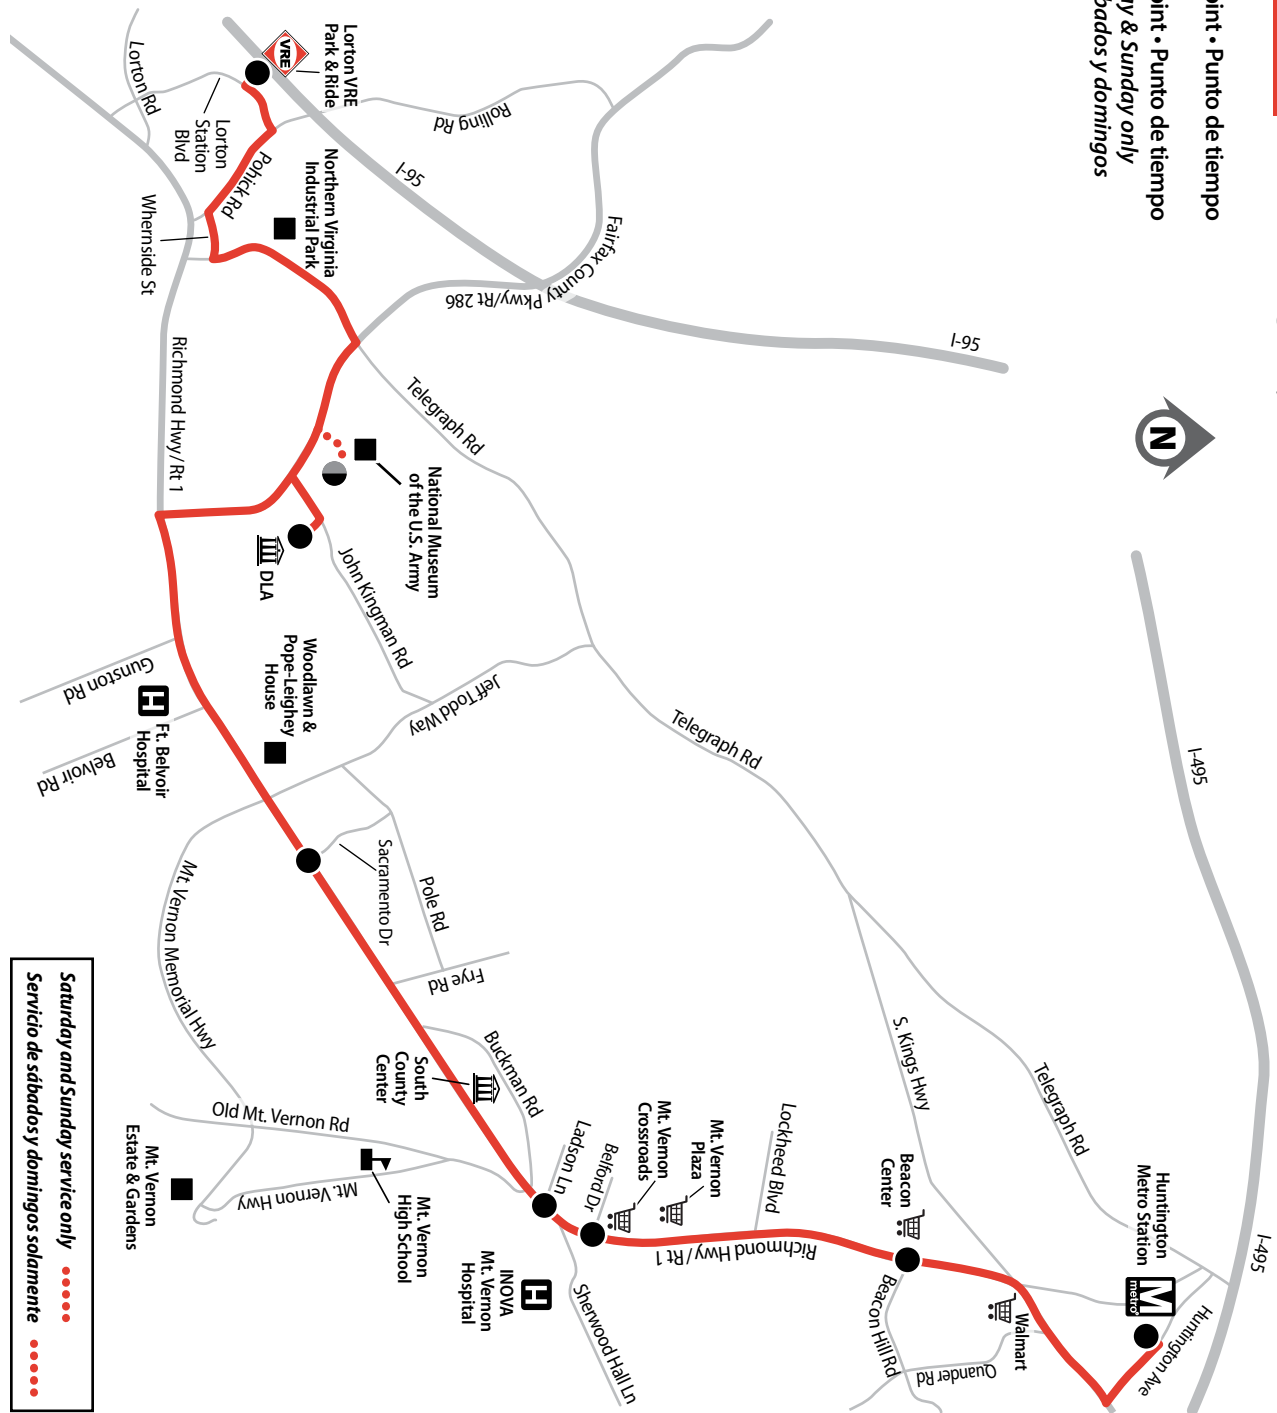

- Huntington Metro Station
- Richmond Highway
- Groveton
- Hybla Valley
- Woodlawn
- Fort Belvoir
- National Museum of the U. S. Army
(Saturday & Sunday only • Sólo sábados y domingos)
- Lorton VRE Station

ROUTE 171

Richmond Highway

- Timepoint • Punto de tiempo
- Saturday & Sunday only
Sólo sábados y domingos

Saturday and Sunday service only
Servicio de sábados y domingos solamente

Monday through Friday • Lunes a Viernes
Northbound • Dirección norte