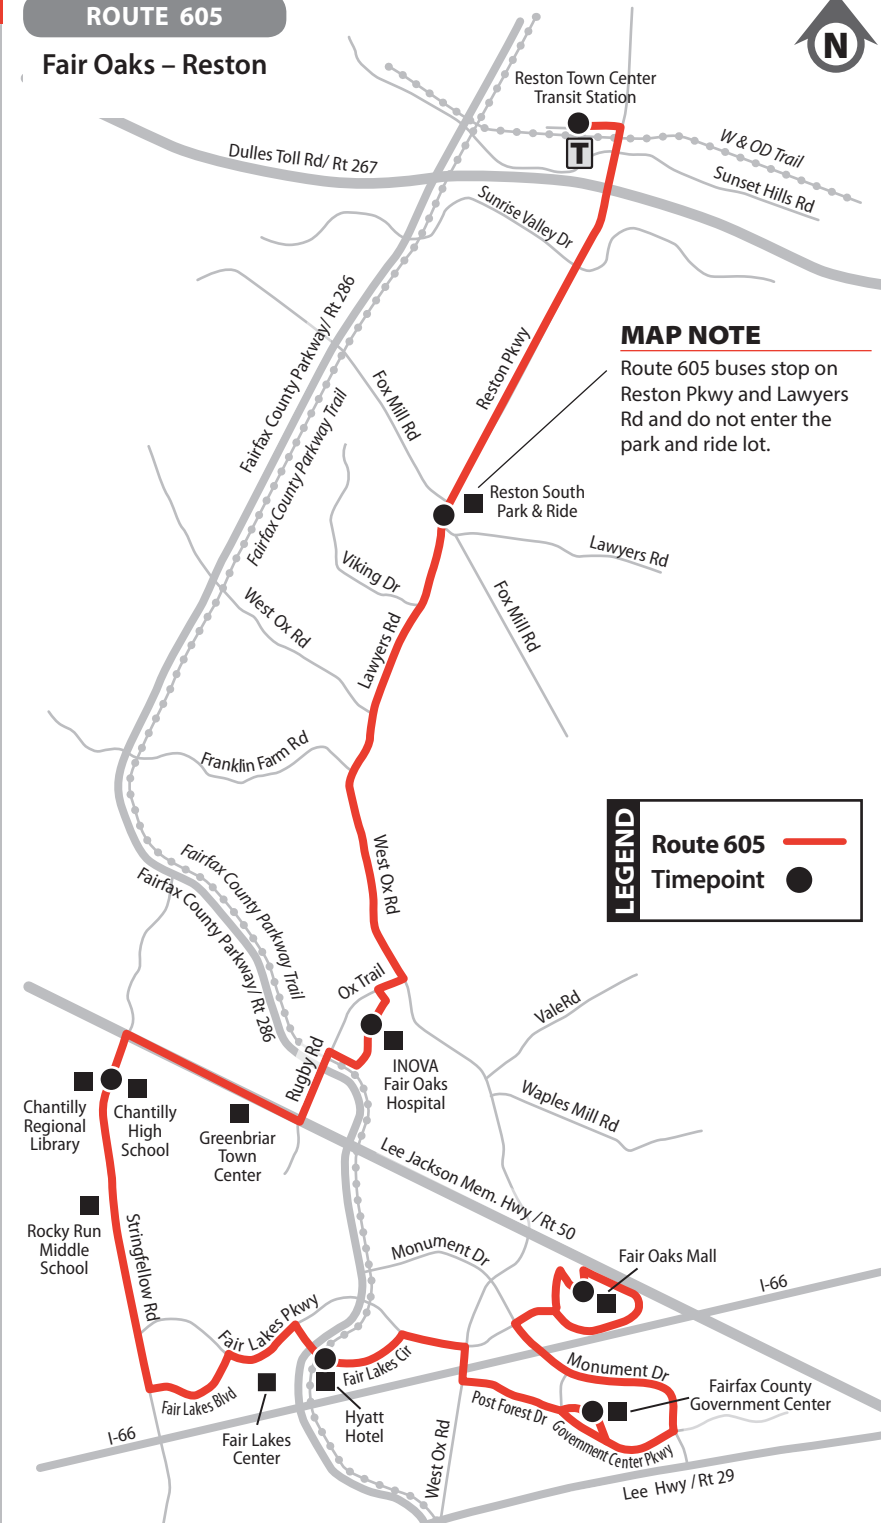

605 FAIR OAKS – RESTON

ROUTE 605

Fair Oaks – Reston

Saturday – Northbound Service

—	7:19	7:29	7:37	7:46	7:55	8:05
8:15	8:24	8:34	8:43	8:53	9:02	9:13
9:25	9:34	9:44	9:53	10:03	10:12	10:23
10:35	10:44	10:54	11:03	11:13	11:22	11:33
11:45	11:54	12:04 PM	12:13	12:23	12:32	12:43
12:55	1:04	1:14	1:23	1:33	1:42	1:53
2:05	2:14	2:24	2:33	2:43	2:52	3:03
3:15	3:24	3:34	3:43	3:53	4:02	4:13
4:25	4:34	4:44	4:53	5:03	5:12	5:23
5:35	5:44	5:54	6:03	6:13	6:22	6:33
6:45	6:54	7:04	7:13	7:23	7:32	7:43
7:50	7:57	8:07	8:15	8:24	8:33	8:43
8:50	8:57	9:07	9:15	9:24	9:33	9:43

Sunday – Northbound Service

8:12	8:19	8:29	8:37	8:46	8:55	9:05
9:22	9:29	9:39	9:47	9:56	10:05	10:15
10:32	10:39	10:49	10:57	11:06	11:15	11:25
11:42	11:49	11:59	12:07 PM	12:16	12:25	12:35
12:52	12:59	1:09	1:17	1:26	1:35	1:45
2:02	2:09	2:19	2:27	2:36	2:45	2:55
3:12	3:19	3:29	3:37	3:46	3:55	4:05
4:22	4:29	4:39	4:47	4:56	5:05	5:15
5:32	5:39	5:49	5:57	6:06	6:15	6:25
6:37	6:44	6:54	7:02	7:11	7:20	7:30
7:42	7:49	7:59	8:07	8:16	8:25	8:35

Saturday – Southbound Service

6:25	6:32	6:42	6:52	7:01	7:09	—
7:10	7:17	7:27	7:37	7:46	7:54	8:04
8:15	8:23	8:34	8:45	8:54	9:03	9:15
9:25	9:33	9:44	9:55	10:04	10:13	10:25
10:35	10:43	10:54	11:05	11:14	11:23	11:35
11:45	11:53	12:04 PM	12:15	12:24	12:33	12:45
12:55	1:03	1:14	1:25	1:34	1:43	1:55
2:05	2:13	2:24	2:35	2:44	2:53	3:05
3:15	3:23	3:34	3:45	3:54	4:03	4:15
4:25	4:33	4:44	4:55	5:04	5:13	5:25
5:35	5:43	5:54	6:05	6:14	6:23	6:35
6:45	6:53	7:04	7:15	7:24	7:33	7:45
7:50	7:57	8:07	8:17	8:26	8:34	8:44

Sunday – Southbound Service

7:10	7:17	7:27	7:37	7:46	7:54	8:04
8:15	8:22	8:32	8:42	8:51	8:59	9:09
9:20	9:27	9:37	9:47	9:56	10:04	10:14
10:30	10:37	10:47	10:57	11:06	11:14	11:24
11:40	11:47	11:57	12:07 PM	12:16	12:24	12:34
12:50	12:57	1:07	1:17	1:26	1:34	1:44
2:00	2:07	2:17	2:27	2:36	2:44	2:54
3:10	3:17	3:27	3:37	3:46	3:54	4:04
4:20	4:27	4:37	4:47	4:56	5:04	5:14
5:30	5:37	5:47	5:57	6:06	6:14	6:24
6:35	6:42	6:52	7:02	7:11	7:19	7:29