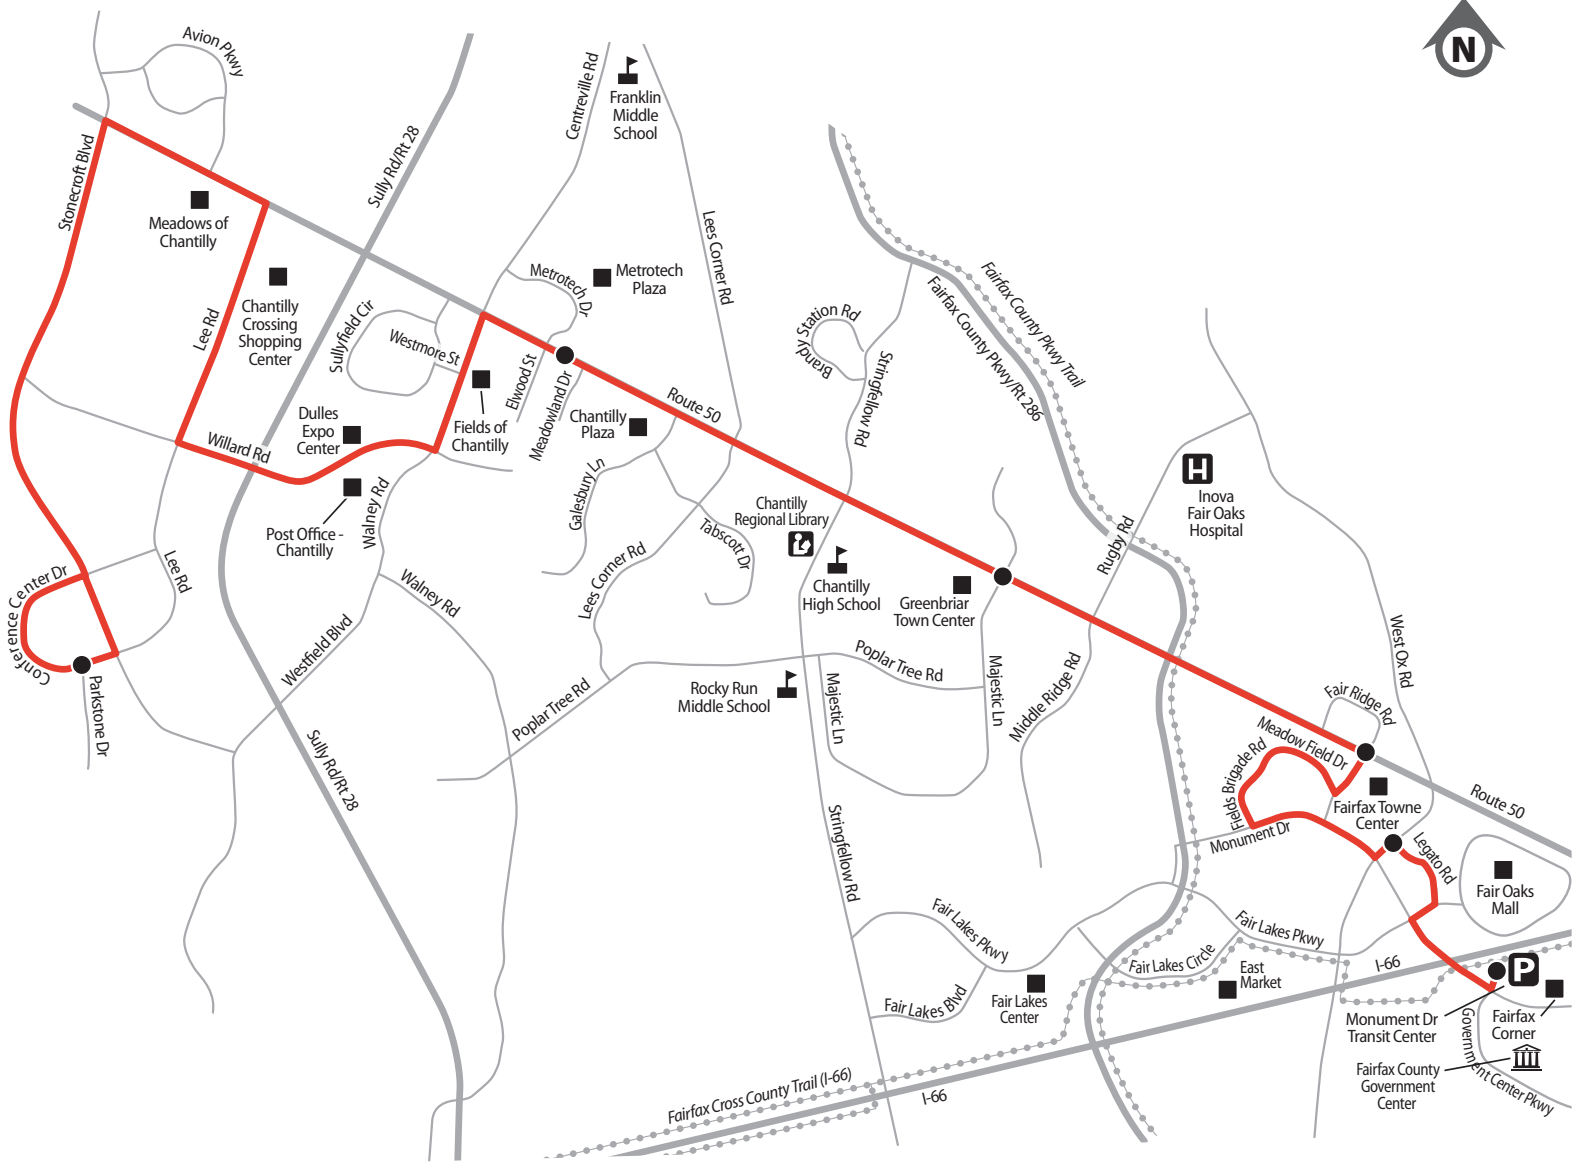

ROUTE 651

Chantilly – Monument Drive

● Timepoint • Punto de tiempo

**Monday through Friday •
Lunes a Viernes
Eastbound • Dirección este**

Route Number • Número de ruta	Conference Center Dr & Parkstone Dr	Route 50 & Elmwood St	Route 50 & Majestic Ln	Route 50 & Fair Ridge Dr	West Ox Rd & Legato Rd	Monument Dr Transit Center
☀ AM Service • Servicio de AM						
651	5:45	6:02	6:08	6:11	6:17	6:21
651	6:15	6:33	6:40	6:43	6:49	6:54
651	6:45	7:03	7:10	7:13	7:19	7:24
651	7:15	7:33	7:40	7:43	7:49	7:54
651	7:45	8:03	8:10	8:13	8:19	8:24
651	8:15	8:33	8:40	8:43	8:49	8:54
651	8:45	9:02	9:08	9:11	9:17	9:21
651	9:15	9:32	9:38	9:41	9:47	9:51
651	10:15	10:32	10:38	10:41	10:47	10:51
651	11:15	11:32	11:38	11:41	11:47	11:51
🌙 PM Service • Servicio de PM						
651	12:15	12:32	12:38	12:41	12:47	12:51
651	1:15	1:32	1:38	1:41	1:47	1:51
651	2:15	2:32	2:38	2:41	2:47	2:51
651	3:15	3:32	3:38	3:41	3:47	3:51
651	3:45	4:03	4:10	4:13	4:19	4:24
651	4:15	4:33	4:40	4:43	4:49	4:54
651	4:45	5:03	5:10	5:13	5:19	5:24
651	5:15	5:33	5:40	5:43	5:49	5:54
651	5:45	6:03	6:10	6:13	6:19	6:24
651	6:15	6:32	6:38	6:41	6:47	6:51
651	7:15	7:32	7:38	7:41	7:47	7:51
651	8:15	8:32	8:38	8:41	8:47	8:51
651	9:15	9:32	9:38	9:41	9:47	9:51
651	10:15	10:32	10:38	10:41	10:47	10:51

**Monday through Friday •
Lunes a Viernes
Westbound • Dirección oeste**

Route Number • Número de ruta	Monument Dr Transit Center	West Ox Rd & Legato Rd	Route 50 & Fair Ridge Dr	Route 50 & Majestic Ln	Route 50 & Meadowland Dr	Conference Center Dr & Parkstone Dr
☀ AM Service • Servicio de AM						
651	6:00	6:05	6:11	6:15	6:21	6:39
651	6:30	6:35	6:41	6:45	6:51	7:09
651	7:00	7:05	7:11	7:15	7:21	7:39
651	7:30	7:35	7:41	7:45	7:51	8:09
651	8:00	8:05	8:11	8:15	8:21	8:39
651	8:30	8:34	8:40	8:43	8:48	9:05
651	9:00	9:04	9:10	9:13	9:18	9:35
651	9:30	9:34	9:40	9:43	9:48	10:05
651	10:30	10:34	10:40	10:43	10:48	11:05
651	11:30	11:34	11:40	11:43	11:48	12:05PM
🌙 PM Service • Servicio de PM						
651	12:30	12:34	12:40	12:43	12:48	1:05
651	1:30	1:34	1:40	1:43	1:48	2:05
651	2:30	2:34	2:40	2:43	2:48	3:05
651	3:30	3:35	3:41	3:45	3:51	4:09
651	4:00	4:05	4:11	4:15	4:21	4:39
651	4:30	4:35	4:41	4:45	4:51	5:09
651	5:00	5:05	5:11	5:15	5:21	5:39
651	5:30	5:35	5:41	5:45	5:51	6:09
651	6:00	6:04	6:10	6:13	6:18	6:35
651	6:30	6:34	6:40	6:43	6:48	7:05
651	7:30	7:34	7:40	7:43	7:48	8:05
651	8:30	8:34	8:40	8:43	8:48	9:05
651	9:30	9:34	9:40	9:43	9:48	10:05
651	10:30	10:34	10:40	10:43	10:48	11:05

**Saturday & Sunday •
Sábado y Domingo
Eastbound • Dirección este**

Route Number • Número de ruta	Conference Center Dr & Parkstone Dr	Route 50 & Elmwood St	Route 50 & Majestic Ln	Route 50 & Fair Ridge Dr	West Ox Rd & Legato Rd	Monument Dr Transit Center
☀ AM Service • Servicio de AM						
651	7:15	7:32	7:38	7:41	7:47	7:51
651	8:15	8:32	8:38	8:41	8:47	8:51
651	9:15	9:32	9:38	9:41	9:47	9:51
651	10:15	10:32	10:38	10:41	10:47	10:51
651	11:15	11:32	11:38	11:41	11:47	11:51
🌙 PM Service • Servicio de PM						
651	12:15	12:32	12:38	12:41	12:47	12:51
651	1:15	1:32	1:38	1:41	1:47	1:51
651	2:15	2:32	2:38	2:41	2:47	2:51
651	3:15	3:32	3:38	3:41	3:47	3:51
651	4:15	4:32	4:38	4:41	4:47	4:51
651	5:15	5:32	5:38	5:41	5:47	5:51
651	6:15	6:32	6:38	6:41	6:47	6:51
651	7:15	7:32	7:38	7:41	7:47	7:51
651	8:15	8:32	8:38	8:41	8:47	8:51
651	9:15	9:32	9:38	9:41	9:47	9:51
651	◆10:15	◆10:32	◆10:38	◆10:41	◆10:47	◆10:51

**Saturday & Sunday •
Sábado y Domingo
Westbound • Dirección oeste**