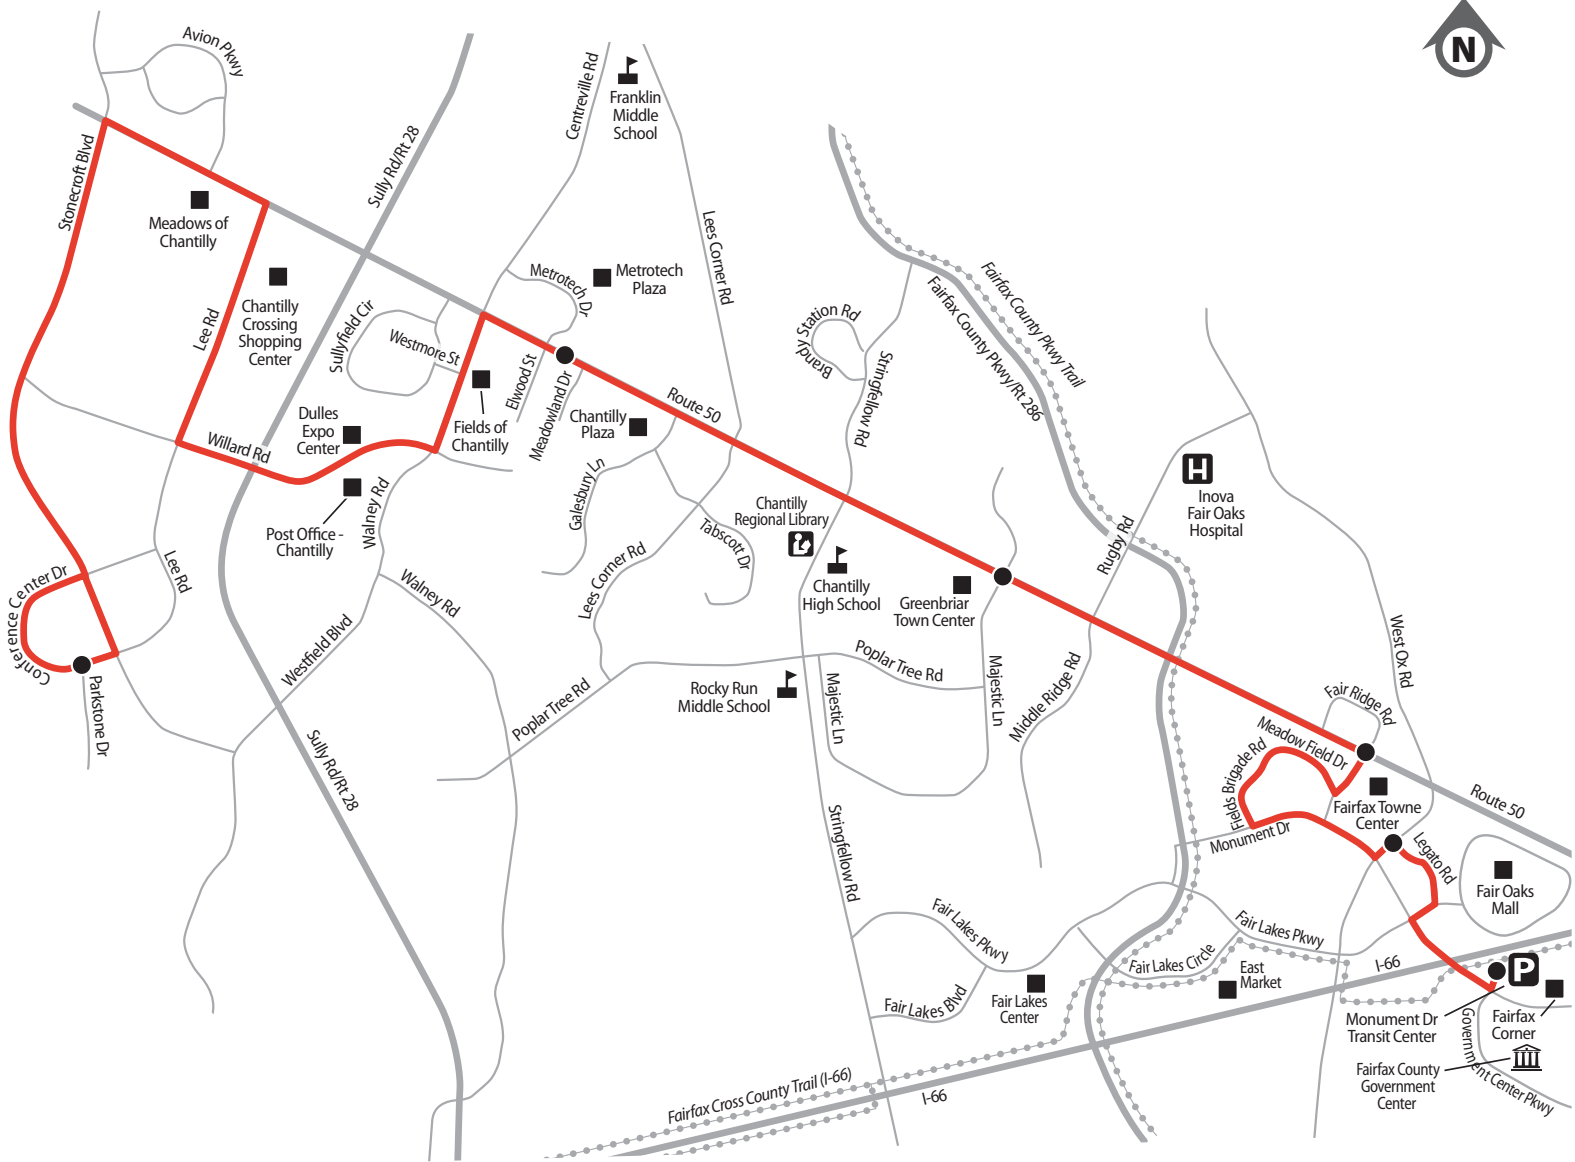

ROUTE 651

Chantilly – Monument Drive

● Timepoint • Punto de tiempo

**Monday through Friday •
Lunes a Viernes
Eastbound • Dirección este**

Route Number • Número de ruta	Conference Center Dr & Parkstone Dr	Route 50 & Elmwood St	Route 50 & Majestic Ln	Route 50 & Fair Ridge Dr	West Ox Rd & Legato Rd	Monument Dr Transit Center
☀ AM Service • Servicio de AM						
651	5:45	6:02	6:08	6:11	6:17	6:21
651	6:15	6:33	6:40	6:43	6:49	6:54
651	6:45	7:03	7:10	7:13	7:19	7:24
651	7:15	7:33	7:40	7:43	7:49	7:54
651	7:45	8:03	8:10	8:13	8:19	8:24
651	8:15	8:33	8:40	8:43	8:49	8:54
651	8:45	9:02	9:08	9:11	9:17	9:21
651	9:15	9:32	9:38	9:41	9:47	9:51
651	10:15	10:32	10:38	10:41	10:47	10:51
651	11:15	11:32	11:38	11:41	11:47	11:51
🌙 PM Service • Servicio de PM						
651	12:15	12:32	12:38	12:41	12:47	12:51
651	1:15	1:32	1:38	1:41	1:47	1:51
651	2:15	2:32	2:38	2:41	2:47	2:51
651	3:15	3:32	3:38	3:41	3:47	3:51
651	3:45	4:03	4:10	4:13	4:19	4:24
651	4:15	4:33	4:40	4:43	4:49	4:54
651	4:45	5:03	5:10	5:13	5:19	5:24
651	5:15	5:33	5:40	5:43	5:49	5:54
651	5:45	6:03	6:10	6:13	6:19	6:24
651	6:15	6:32	6:38	6:41	6:47	6:51
651	7:15	7:32	7:38	7:41	7:47	7:51
651	8:15	8:32	8:38	8:41	8:47	8:51
651	9:15	9:32	9:38	9:41	9:47	9:51
651	10:15	10:32	10:38	10:41	10:47	10:51

**Monday through Friday •
Lunes a Viernes
Westbound • Dirección oeste**

Route Number • Número de ruta	Monument Dr Transit Center	West Ox Rd & Legato Rd	Route 50 & Fair Ridge Dr	Route 50 & Majestic Ln	Route 50 & Meadowland Dr	Conference Center Dr & Parkstone Dr
☀ AM Service • Servicio de AM						
651	6:00	6:05	6:11	6:15	6:21	6:39
651	6:30	6:35	6:41	6:45	6:51	7:09
651	7:00	7:05	7:11	7:15	7:21	7:39
651	7:30	7:35	7:41	7:45	7:51	8:09
651	8:00	8:05	8:11	8:15	8:21	8:39
651	8:30	8:34	8:40	8:43	8:48	9:05
651	9:00	9:04	9:10	9:13	9:18	9:35
651	9:30	9:34	9:40	9:43	9:48	10:05
651	10:30	10:34	10:40	10:43	10:48	11:05
651	11:30	11:34	11:40	11:43	11:48	12:05PM
🌙 PM Service • Servicio de PM						
651	12:30	12:34	12:40	12:43	12:48	1:05
651	1:30	1:34	1:40	1:43	1:48	2:05
651	2:30	2:34	2:40	2:43	2:48	3:05
651	3:30	3:35	3:41	3:45	3:51	4:09
651	4:00	4:05	4:11	4:15	4:21	4:39
651	4:30	4:35	4:41	4:45	4:51	5:09
651	5:00	5:05	5:11	5:15	5:21	5:39
651	5:30	5:35	5:41	5:45	5:51	6:09
651	6:00	6:04	6:10	6:13	6:18	6:35
651	6:30	6:34	6:40	6:43	6:48	7:05
651	7:30	7:34	7:40	7:43	7:48	8:05
651	8:30	8:34	8:40	8:43	8:48	9:05
651	9:30	9:34	9:40	9:43	9:48	10:05
651	10:30	10:34	10:40	10:43	10:48	11:05

**Saturday & Sunday •
Sábado y Domingo
Eastbound • Dirección este**

Route Number • Número de ruta	Conference Center Dr & Parkstone Dr	Route 50 & Elmwood St	Route 50 & Majestic Ln	Route 50 & Fair Ridge Dr	West Ox Rd & Legato Rd	Monument Dr Transit Center
☀ AM Service • Servicio de AM						
651	7:15	7:32	7:38	7:41	7:47	7:51
651	8:15	8:32	8:38	8:41	8:47	8:51
651	9:15	9:32	9:38	9:41	9:47	9:51
651	10:15	10:32	10:38	10:41	10:47	10:51
651	11:15	11:32	11:38	11:41	11:47	11:51
🌙 PM Service • Servicio de PM						
651	12:15	12:32	12:38	12:41	12:47	12:51
651	1:15	1:32	1:38	1:41	1:47	1:51
651	2:15	2:32	2:38	2:41	2:47	2:51
651	3:15	3:32	3:38	3:41	3:47	3:51
651	4:15	4:32	4:38	4:41	4:47	4:51
651	5:15	5:32	5:38	5:41	5:47	5:51
651	6:15	6:32	6:38	6:41	6:47	6:51
651	7:15	7:32	7:38	7:41	7:47	7:51
651	8:15	8:32	8:38	8:41	8:47	8:51
651	9:15	9:32	9:38	9:41	9:47	9:51
651	◆10:15	◆10:32	◆10:38	◆10:41	◆10:47	◆10:51

**Saturday & Sunday •
Sábado y Domingo
Westbound • Dirección oeste**