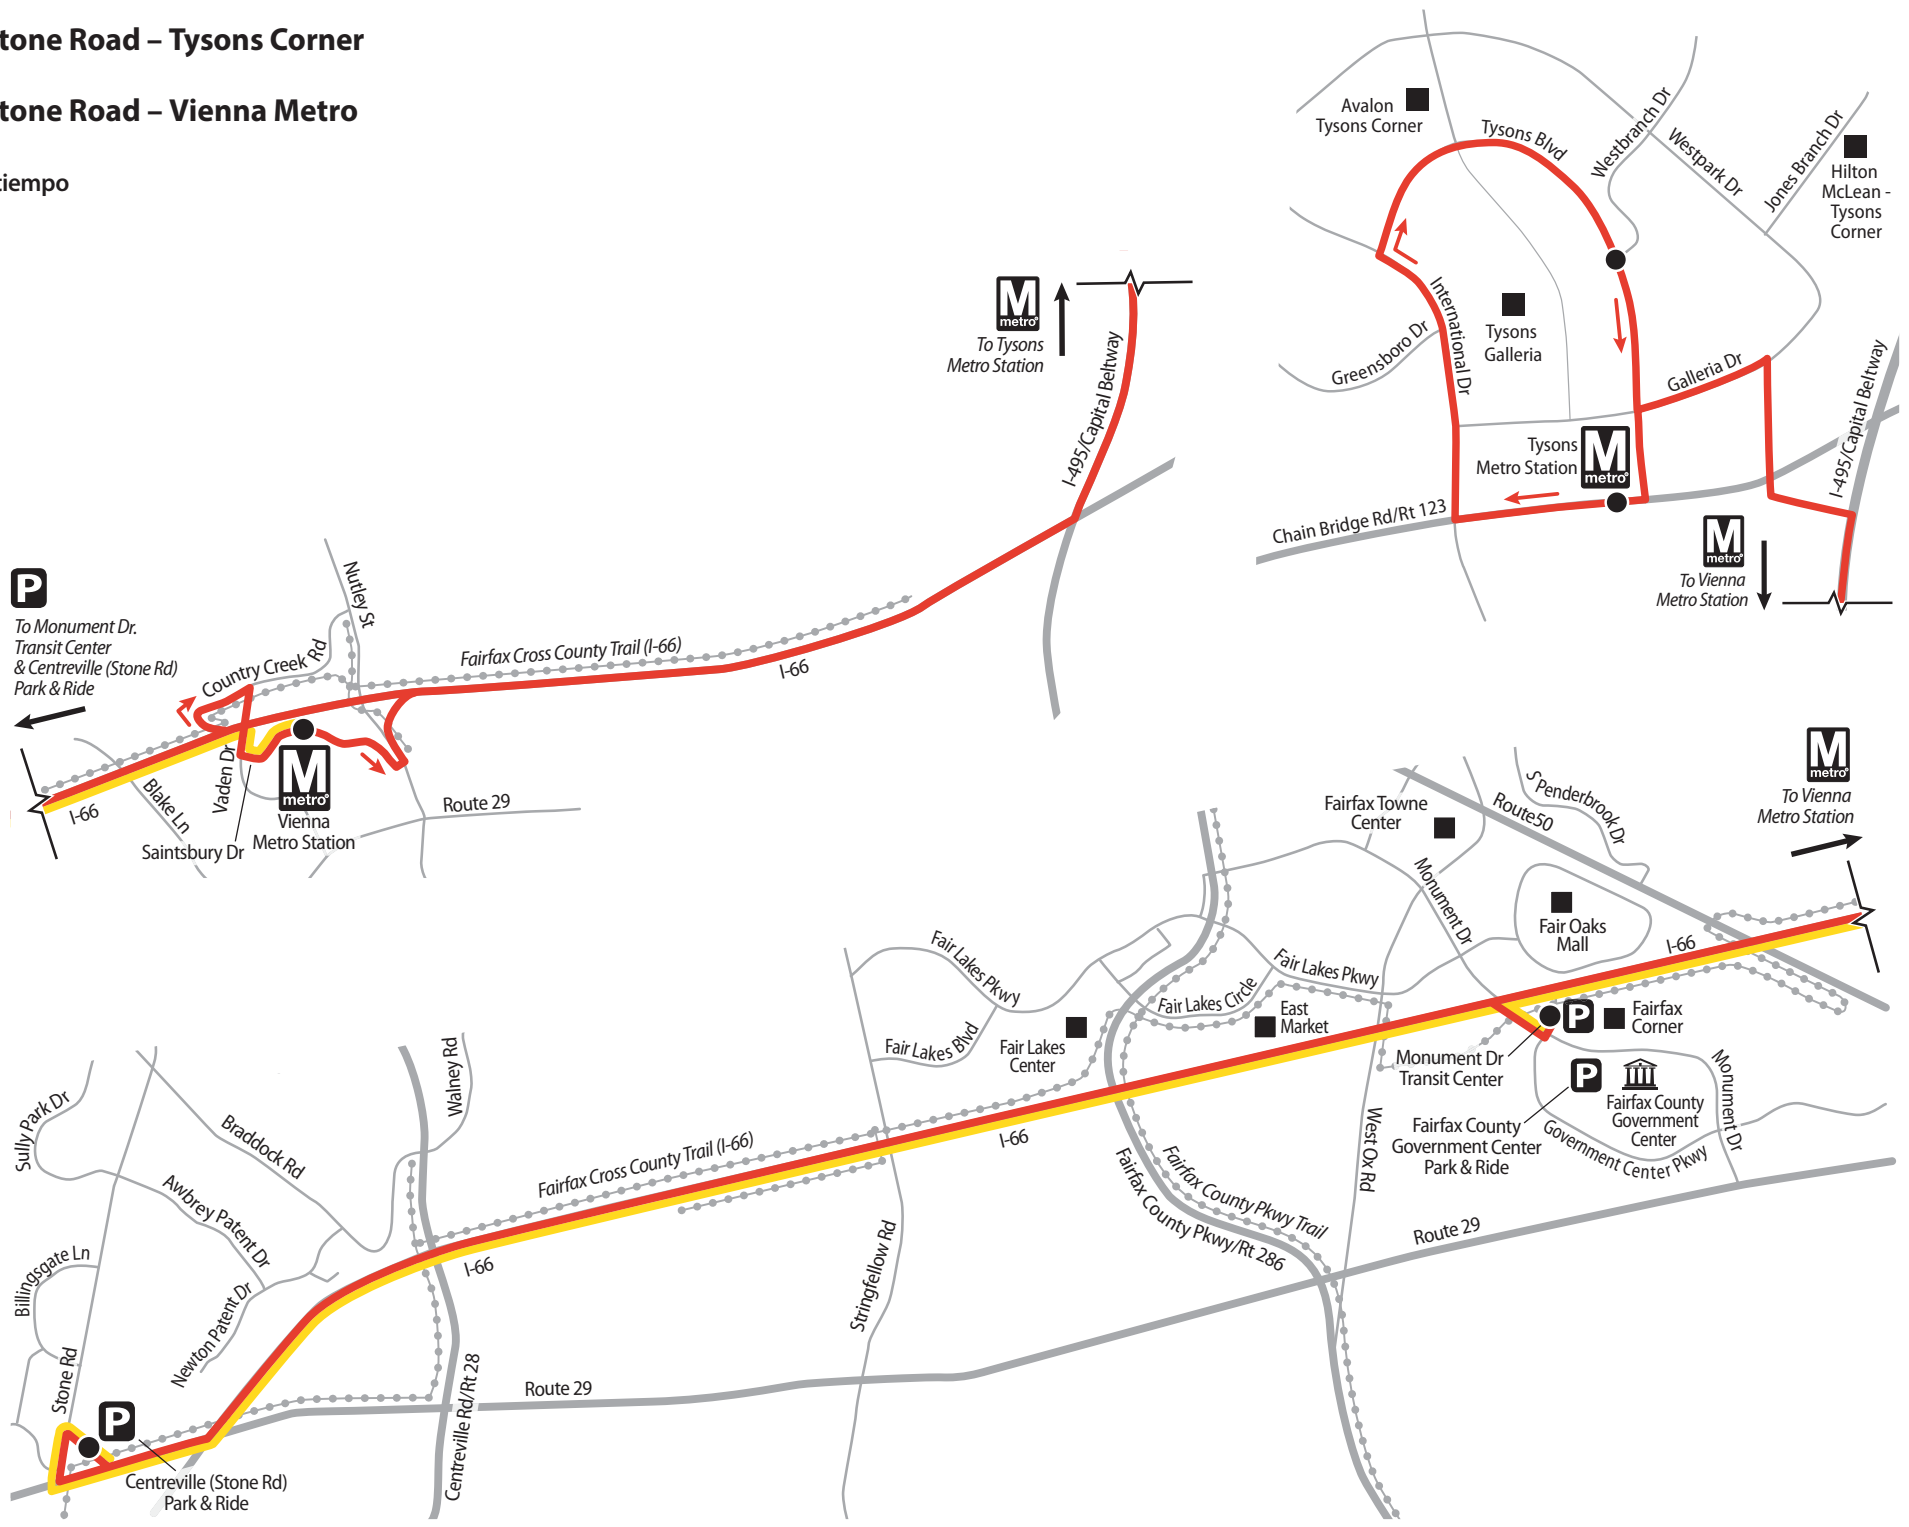

660-662\_0424

**ROUTE 660**

**Stone Road – Tysons Corner**

**ROUTE 662**

**Stone Road – Vienna Metro**

● Timepoint • Punto de tiempo

Monday through Friday • Lunes a Viernes  
Eastbound • Dirección este

Route Number • Número de ruta	Centreville (Stone Rd) Park & Ride 	Monument Dr Transit Center 	Vienna Metro Station (South • Sur) 	Tysons Metro Station (North • Norte) 
 AM Service • Servicio de AM				
660	5:00	5:12	5:24	5:38
660	5:15	5:27	5:39	5:53
660	5:30	5:42	5:54	6:08
660	5:45	5:57	6:09	6:23
660	6:00	6:12	6:24	6:38
660	6:15	6:27	6:39	6:53
660	6:30	6:42	6:54	7:12
660	6:40	6:52	7:04	7:22
660	6:50	7:02	7:14	7:32
660	7:00	7:12	7:24	7:42
660	7:10	7:22	7:34	7:52
660	7:20	7:32	7:44	8:02
660	7:30	7:42	7:54	8:12
660	7:40	7:52	8:04	8:22
660	7:50	8:02	8:14	8:32
660	8:00	8:12	8:24	8:42
660	8:10	8:22	8:34	8:52
660	8:20	8:32	8:44	9:02
660	8:30	8:42	8:54	9:08
660	8:45	8:57	9:09	9:23
660	9:00	9:12	9:24	9:38
662	9:30	9:42	9:53	—
662	10:00	10:12	10:23	—
662	10:30	10:42	10:53	—
662	11:00	11:12	11:23	—
662	11:30	11:42	11:53	—

Monday through Friday • Lunes a Viernes  
Westbound • Dirección oeste

Route Number • Número de ruta	Tysons Metro Station (North • Norte) 	Tysons Blvd & Westbranch Dr	Vienna Metro Station (South • Sur) 	Monument Dr Transit Center 	Centreville (Stone Rd) Park & Ride 
 AM Service • Servicio de AM					
660	5:40	5:43	5:55	6:07	6:19
660	5:55	5:58	6:10	6:22	6:34
660	6:10	6:13	6:25	6:37	6:49
660	6:25	6:28	6:40	6:52	7:04
660	6:40	6:43	6:55	7:07	7:19
660	6:55	6:58	7:10	7:22	7:34
660	7:15	7:18	7:30	7:42	7:54
660	7:25	7:28	7:40	7:52	8:04
660	7:35	7:38	7:50	8:02	8:14
660	7:45	7:48	8:00	8:12	8:24
660	7:55	7:58	8:10	8:22	8:34
660	8:05	8:08	8:20	8:32	8:44
660	8:15	8:18	8:30	8:42	8:54
660	8:25	8:28	8:40	8:52	9:04
660	8:35	8:38	8:50	9:02	9:14
660	8:50	8:53	9:05	9:17	9:29
660	9:05	9:08	9:20	9:32	9:44
660	9:25	9:28	9:40	9:52	10:04
662	—	—	10:00	10:11	10:23
662	—	—	10:30	10:41	10:53
662	—	—	11:00	11:11	11:23
662	—	—	11:30	11:41	11:53