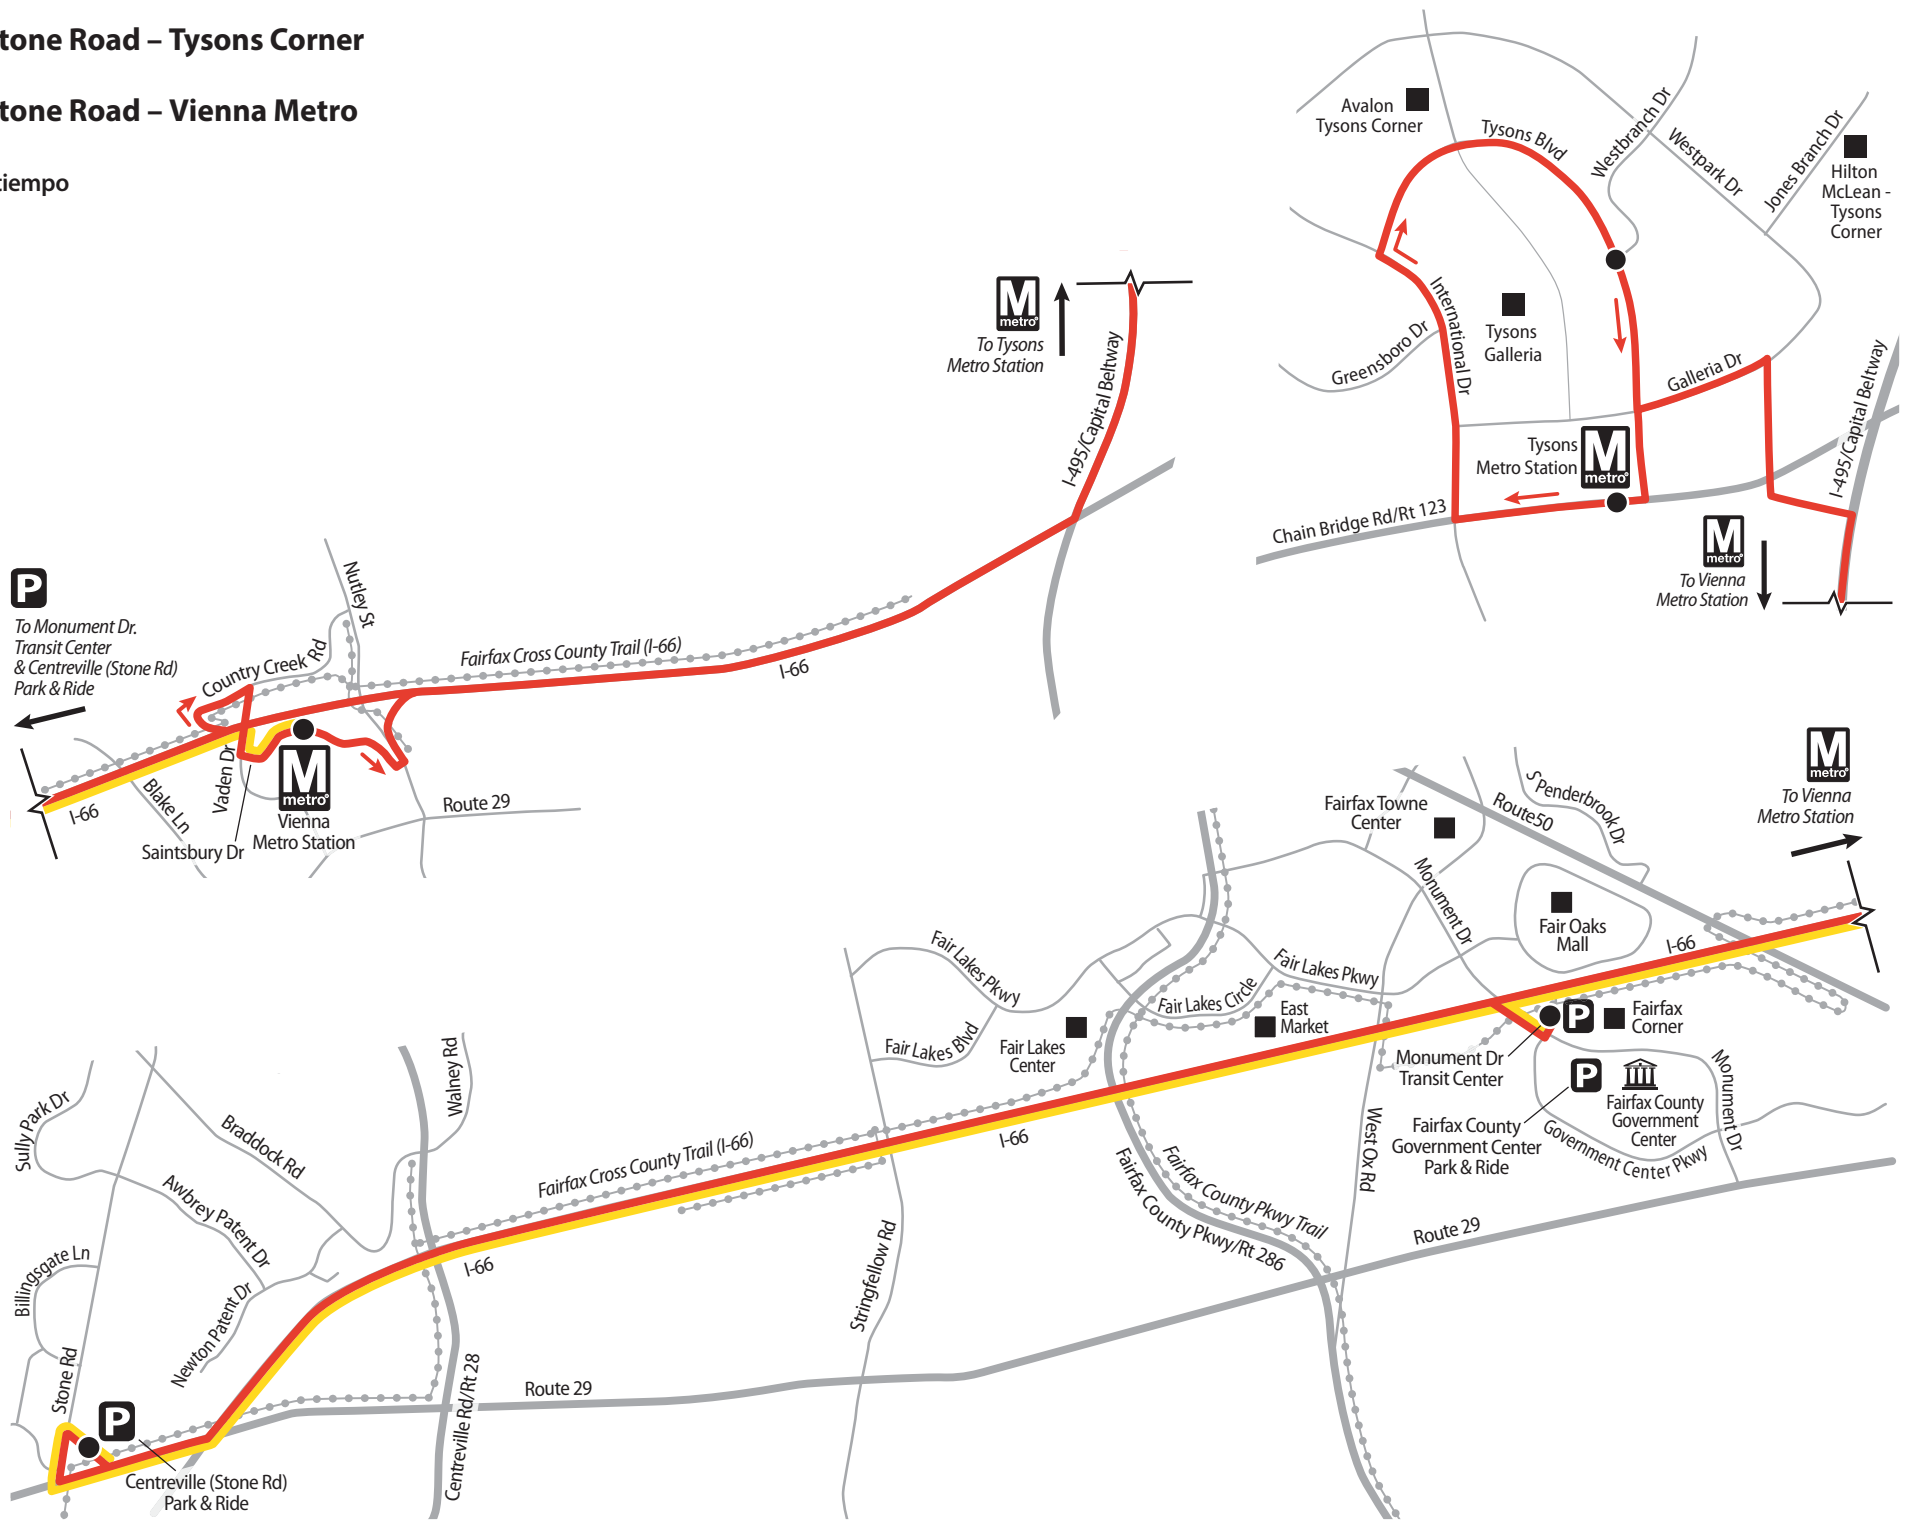

660-662_0424

ROUTE 660

Stone Road – Tysons Corner

ROUTE 662

Stone Road – Vienna Metro

● Timepoint • Punto de tiempo

Monday through Friday • Lunes a Viernes
Eastbound • Dirección este

Route Number • Número de ruta	Centreville (Stone Rd) Park & Ride 	Monument Dr Transit Center 	Vienna Metro Station (South • Sur) 	Tysons Metro Station (North • Norte) 
 AM Service • Servicio de AM				
660	5:00	5:12	5:24	5:38
660	5:15	5:27	5:39	5:53
660	5:30	5:42	5:54	6:08
660	5:45	5:57	6:09	6:23
660	6:00	6:12	6:24	6:38
660	6:15	6:27	6:39	6:53
660	6:30	6:42	6:54	7:12
660	6:40	6:52	7:04	7:22
660	6:50	7:02	7:14	7:32
660	7:00	7:12	7:24	7:42
660	7:10	7:22	7:34	7:52
660	7:20	7:32	7:44	8:02
660	7:30	7:42	7:54	8:12
660	7:40	7:52	8:04	8:22
660	7:50	8:02	8:14	8:32
660	8:00	8:12	8:24	8:42
660	8:10	8:22	8:34	8:52
660	8:20	8:32	8:44	9:02
660	8:30	8:42	8:54	9:08
660	8:45	8:57	9:09	9:23
660	9:00	9:12	9:24	9:38
662	9:30	9:42	9:53	—
662	10:00	10:12	10:23	—
662	10:30	10:42	10:53	—
662	11:00	11:12	11:23	—
662	11:30	11:42	11:53	—

Monday through Friday • Lunes a Viernes
Westbound • Dirección oeste

Route Number • Número de ruta	Tysons Metro Station (North • Norte) 	Tysons Blvd & Westbranch Dr	Vienna Metro Station (South • Sur) 	Monument Dr Transit Center 	Centreville (Stone Rd) Park & Ride 
 AM Service • Servicio de AM					
660	5:40	5:43	5:55	6:07	6:19
660	5:55	5:58	6:10	6:22	6:34
660	6:10	6:13	6:25	6:37	6:49
660	6:25	6:28	6:40	6:52	7:04
660	6:40	6:43	6:55	7:07	7:19
660	6:55	6:58	7:10	7:22	7:34
660	7:15	7:18	7:30	7:42	7:54
660	7:25	7:28	7:40	7:52	8:04
660	7:35	7:38	7:50	8:02	8:14
660	7:45	7:48	8:00	8:12	8:24
660	7:55	7:58	8:10	8:22	8:34
660	8:05	8:08	8:20	8:32	8:44
660	8:15	8:18	8:30	8:42	8:54
660	8:25	8:28	8:40	8:52	9:04
660	8:35	8:38	8:50	9:02	9:14
660	8:50	8:53	9:05	9:17	9:29
660	9:05	9:08	9:20	9:32	9:44
660	9:25	9:28	9:40	9:52	10:04
662	—	—	10:00	10:11	10:23
662	—	—	10:30	10:41	10:53
662	—	—	11:00	11:11	11:23
662	—	—	11:30	11:41	11:53