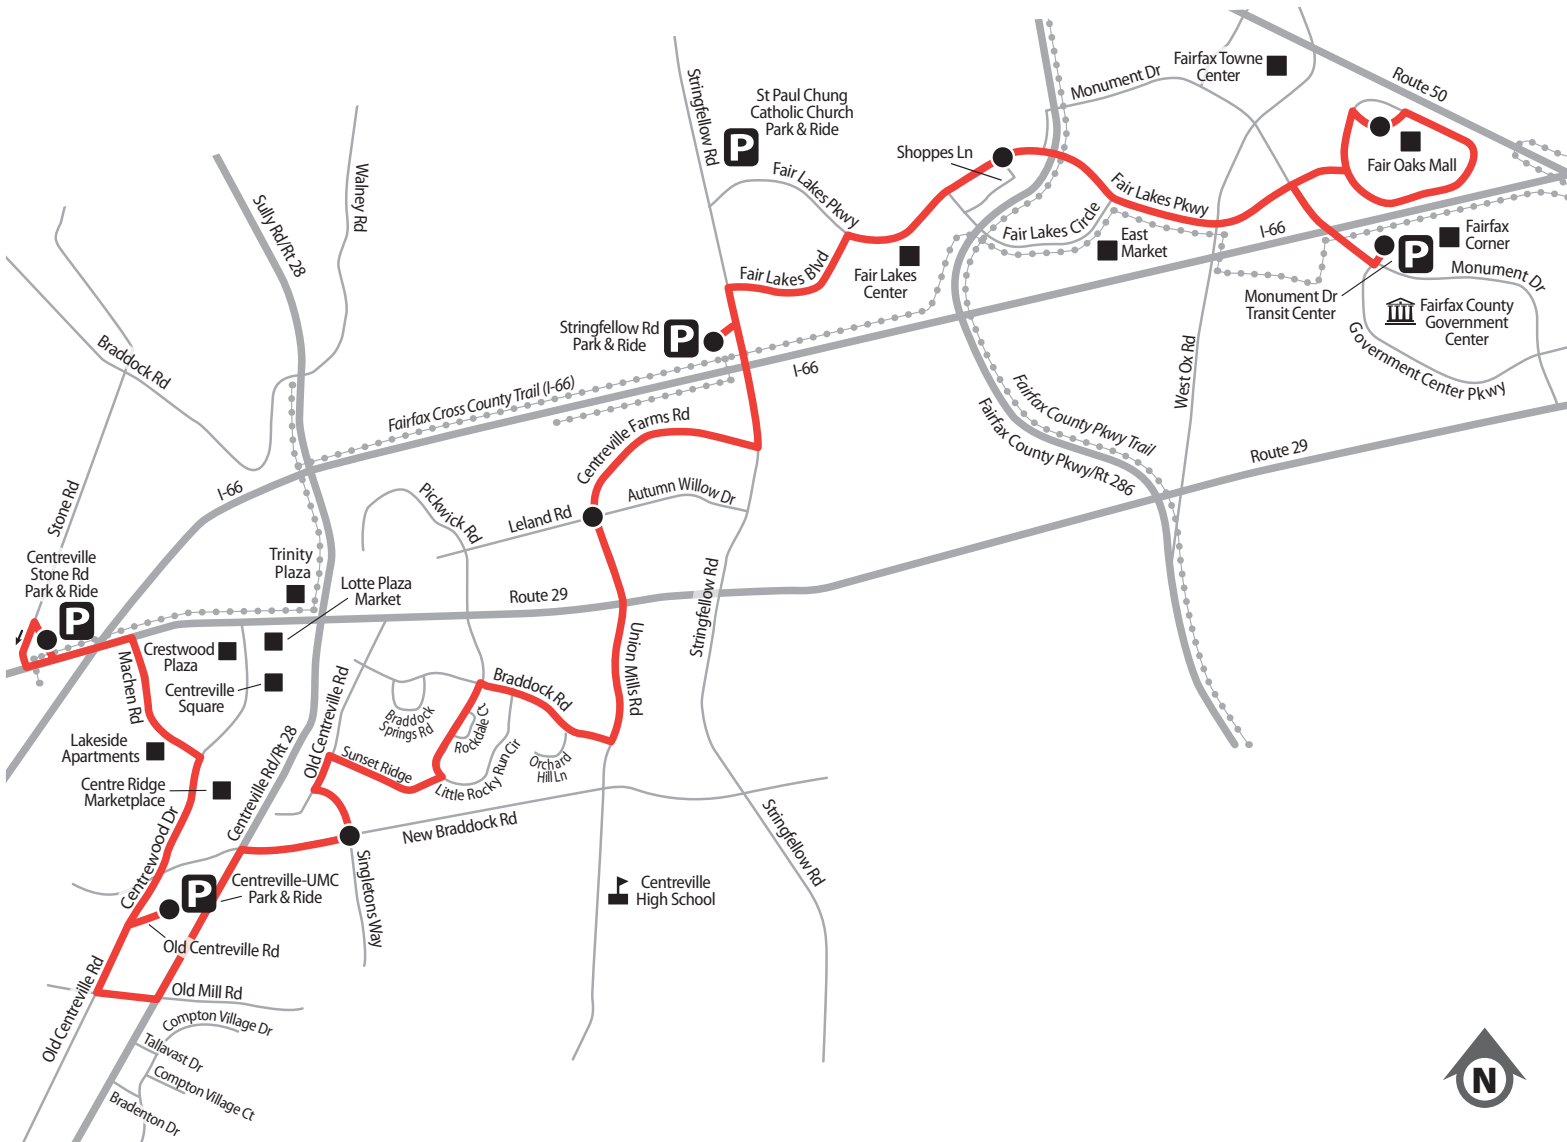

ROUTE 630

Centreville – Monument Drive

● Timepoint • Punto de tiempo

Monday through Friday • Lunes a Viernes
Eastbound • Dirección este

Route Number • Número de ruta	Centreville (Stone Rd) Park & Ride	Centreville UMC Park & Ride	Singletons Way & New Braddock Rd	Centreville Farms Rd & Leland Rd	Stringfellow Rd Park & Ride	Fair Lakes Pkwy & Shoppes Ln	Fair Oaks Mall	Monument Dr Transit Center
☀ AM Service • Servicio de AM								
630	5:10	5:19	5:26	5:35	5:40	5:46	—	5:53
630	6:10	6:19	6:26	6:35	6:40	6:46	—	6:53
630	6:40	6:49	6:56	7:05	7:10	7:16	—	7:23
630	7:09	7:18	7:25	7:34	7:39	7:45	7:51	7:58
630	7:39	7:48	7:55	8:04	8:09	8:15	8:21	8:28
630	8:09	8:18	8:25	8:34	8:39	8:45	8:51	8:58
630	8:39	8:48	8:55	9:04	9:09	9:15	9:21	9:28
630	9:09	9:18	9:25	9:34	9:39	9:45	9:51	9:58
630	10:09	10:18	10:25	10:34	10:39	10:45	10:51	10:58
630	11:09	11:18	11:25	11:34	11:39	11:45	11:51	11:58
🌙 PM Service • Servicio de PM								
630	12:09	12:18	12:25	12:34	12:39	12:45	12:51	12:58
630	1:09	1:18	1:25	1:34	1:39	1:45	1:51	1:58
630	2:08	2:17	2:25	2:34	2:39	2:45	2:51	2:58
630	3:08	3:17	3:25	3:34	3:39	3:45	3:51	3:58
630	3:38	3:47	3:55	4:04	4:09	4:15	4:21	4:28
630	4:08	4:17	4:25	4:34	4:39	4:45	4:51	4:58
630	4:38	4:47	4:55	5:04	5:09	5:15	5:21	5:28
630	5:08	5:17	5:25	5:34	5:39	5:45	5:51	5:58
630	5:38	5:47	5:55	6:04	6:09	6:15	6:21	6:28
630	6:08	6:17	6:25	6:34	6:39	6:45	6:51	6:58
630	7:09	7:18	7:25	7:34	7:39	7:45	7:51	7:58
630	8:09	8:18	8:25	8:34	8:39	8:45	8:51	8:58
630	9:09	9:18	9:25	9:34	9:39	9:45	9:51	9:58
630	10:09	10:18	10:25	10:34	10:39	10:45	10:51	10:58

Monday through Friday • Lunes a Viernes
Westbound • Dirección oeste

Route Number • Número de ruta	Monument Dr Transit Center	Fair Oaks Mall	Fair Lakes Pkwy & Shoppes Ln	Stringfellow Rd Park & Ride	Centreville Farms Rd & Leland Rd	Singletons Way & New Braddock Rd	Centreville UMC Park & Ride	Centreville (Stone Rd) Park & Ride
☀ AM Service • Servicio de AM								
630	6:03	—	6:10	6:15	6:20	6:27	6:35	6:44
630	6:33	—	6:40	6:45	6:50	6:57	7:05	7:14
630	7:03	7:07	7:16	7:21	7:26	7:33	7:41	7:50
630	7:33	7:37	7:46	7:51	7:56	8:03	8:12	8:21
630	8:03	8:07	8:16	8:21	8:26	8:33	8:42	8:51
630	8:33	8:37	8:46	8:51	8:56	9:03	9:11	9:20
630	9:03	9:07	9:16	9:21	9:26	9:33	9:41	9:50
630	10:03	10:07	10:16	10:21	10:26	10:33	10:41	10:50
630	11:03	11:07	11:16	11:21	11:26	11:33	11:41	11:50
🌙 PM Service • Servicio de PM								
630	12:03	12:07	12:16	12:21	12:26	12:33	12:41	12:50
630	1:03	1:07	1:16	1:21	1:26	1:33	1:41	1:50
630	2:03	2:07	2:16	2:21	2:26	2:33	2:41	2:50
630	3:03	3:07	3:16	3:21	3:26	3:33	3:41	3:50
630	4:03	4:07	4:16	4:21	4:26	4:33	4:41	4:50
630	4:33	4:37	4:46	4:51	4:56	5:03	5:12	5:21
630	5:03	5:07	5:16	5:21	5:26	5:33	5:42	5:51
630	5:33	5:37	5:46	5:51	5:56	6:03	6:12	6:21
630	6:03	6:07	6:16	6:21	6:26	6:33	6:42	6:51
630	6:33	6:37	6:46	6:51	6:56	7:03	7:11	7:20
630	7:03	7:07	7:16	7:21	7:26	7:33	7:41	7:50
630	8:03	8:07	8:16	8:21	8:26	8:33	8:41	8:50
630	9:03	9:07	9:16	9:21	9:26	9:33	9:41	9:50
630	10:03	10:07	10:16	10:21	10:26	10:33	10:41	10:50
630	11:03	11:07	11:16	11:21	11:26	11:33	11:41	11:50

Saturday & Sunday • Sábado y Domingo
Eastbound • Dirección este