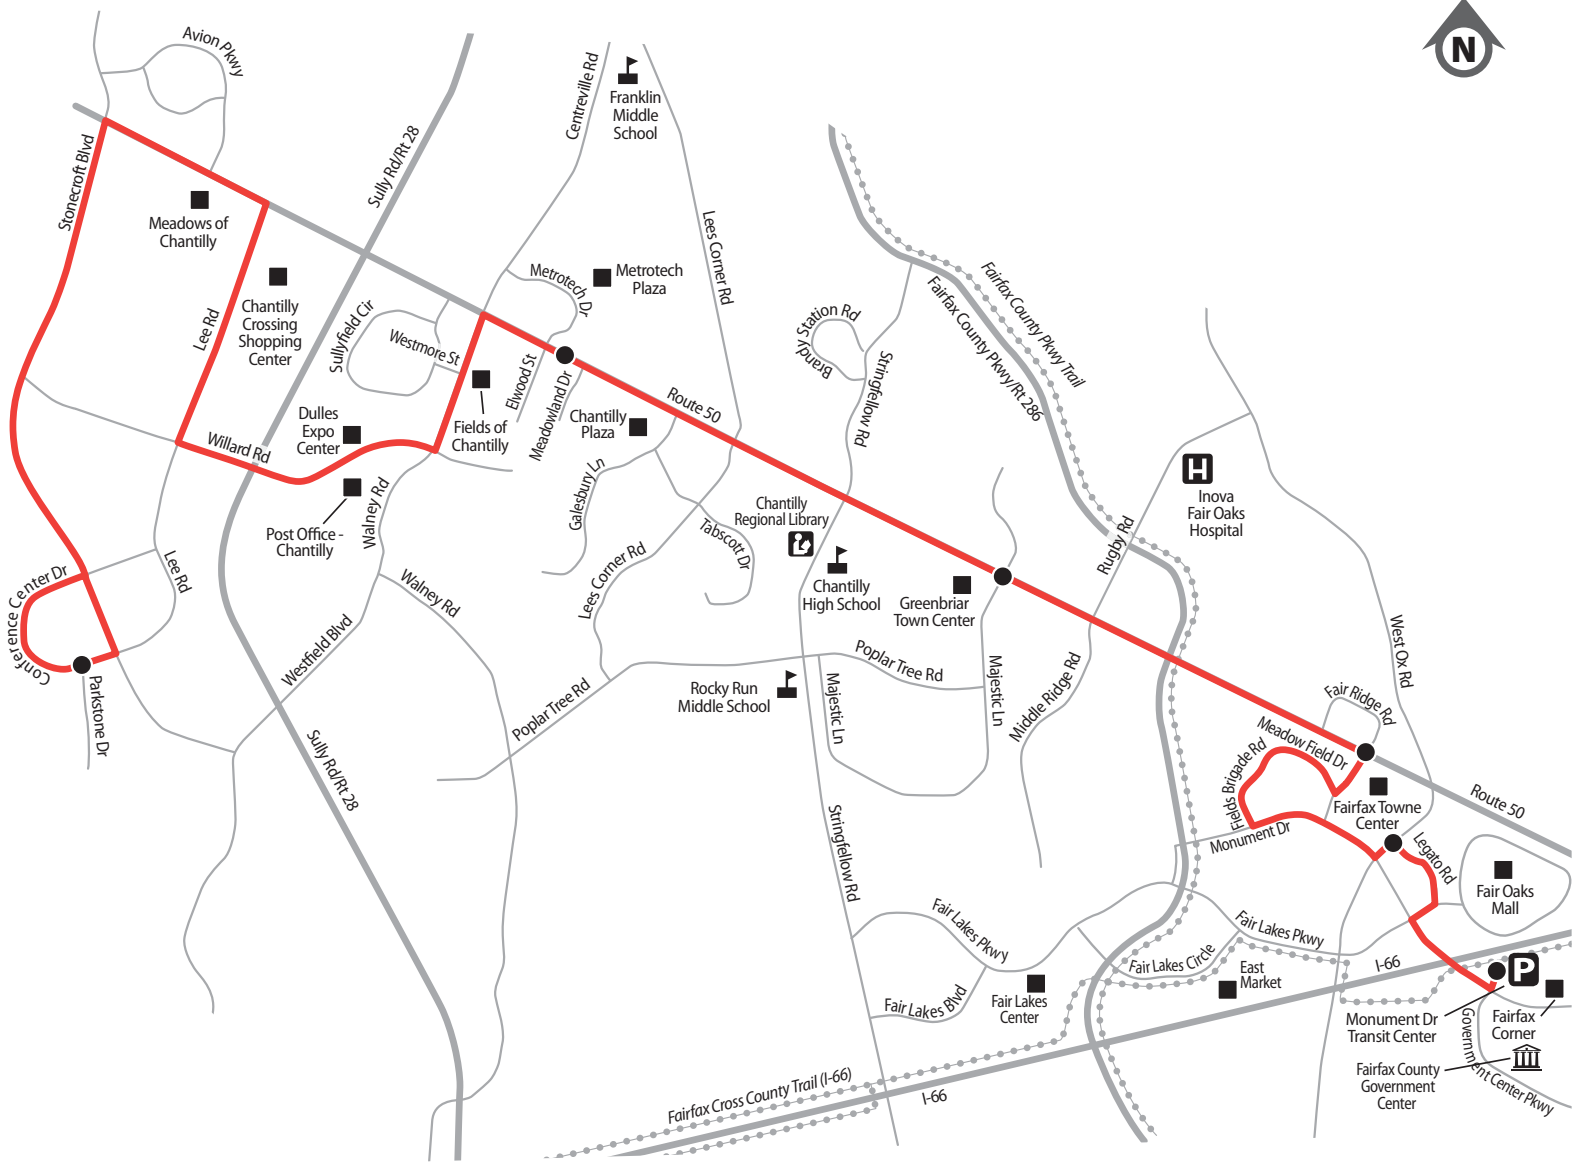

# ROUTE 651

## Chantilly – Monument Drive

● Timepoint • Punto de tiempo

**Monday through Friday •  
Lunes a Viernes  
Eastbound • Dirección este**

Route Number • Número de ruta	Conference Center Dr & Parkstone Dr	Route 50 & Elmwood St	Route 50 & Majestic Ln	Route 50 & Fair Ridge Dr	West Ox Rd & Legato Rd	Monument Dr Transit Center
----------------------------------	--	--------------------------	---------------------------	-----------------------------	---------------------------	-------------------------------

**Monday through Friday •  
Lunes a Viernes  
Westbound • Dirección oeste**

Route Number • Número de ruta	Monument Dr Transit Center	West Ox Rd & Legato Rd	Route 50 & Fair Ridge Dr	Route 50 & Majestic Ln	Route 50 & Meadowland Dr	Conference Center Dr & Parkstone Dr
----------------------------------	-------------------------------	---------------------------	-----------------------------	---------------------------	-----------------------------	--