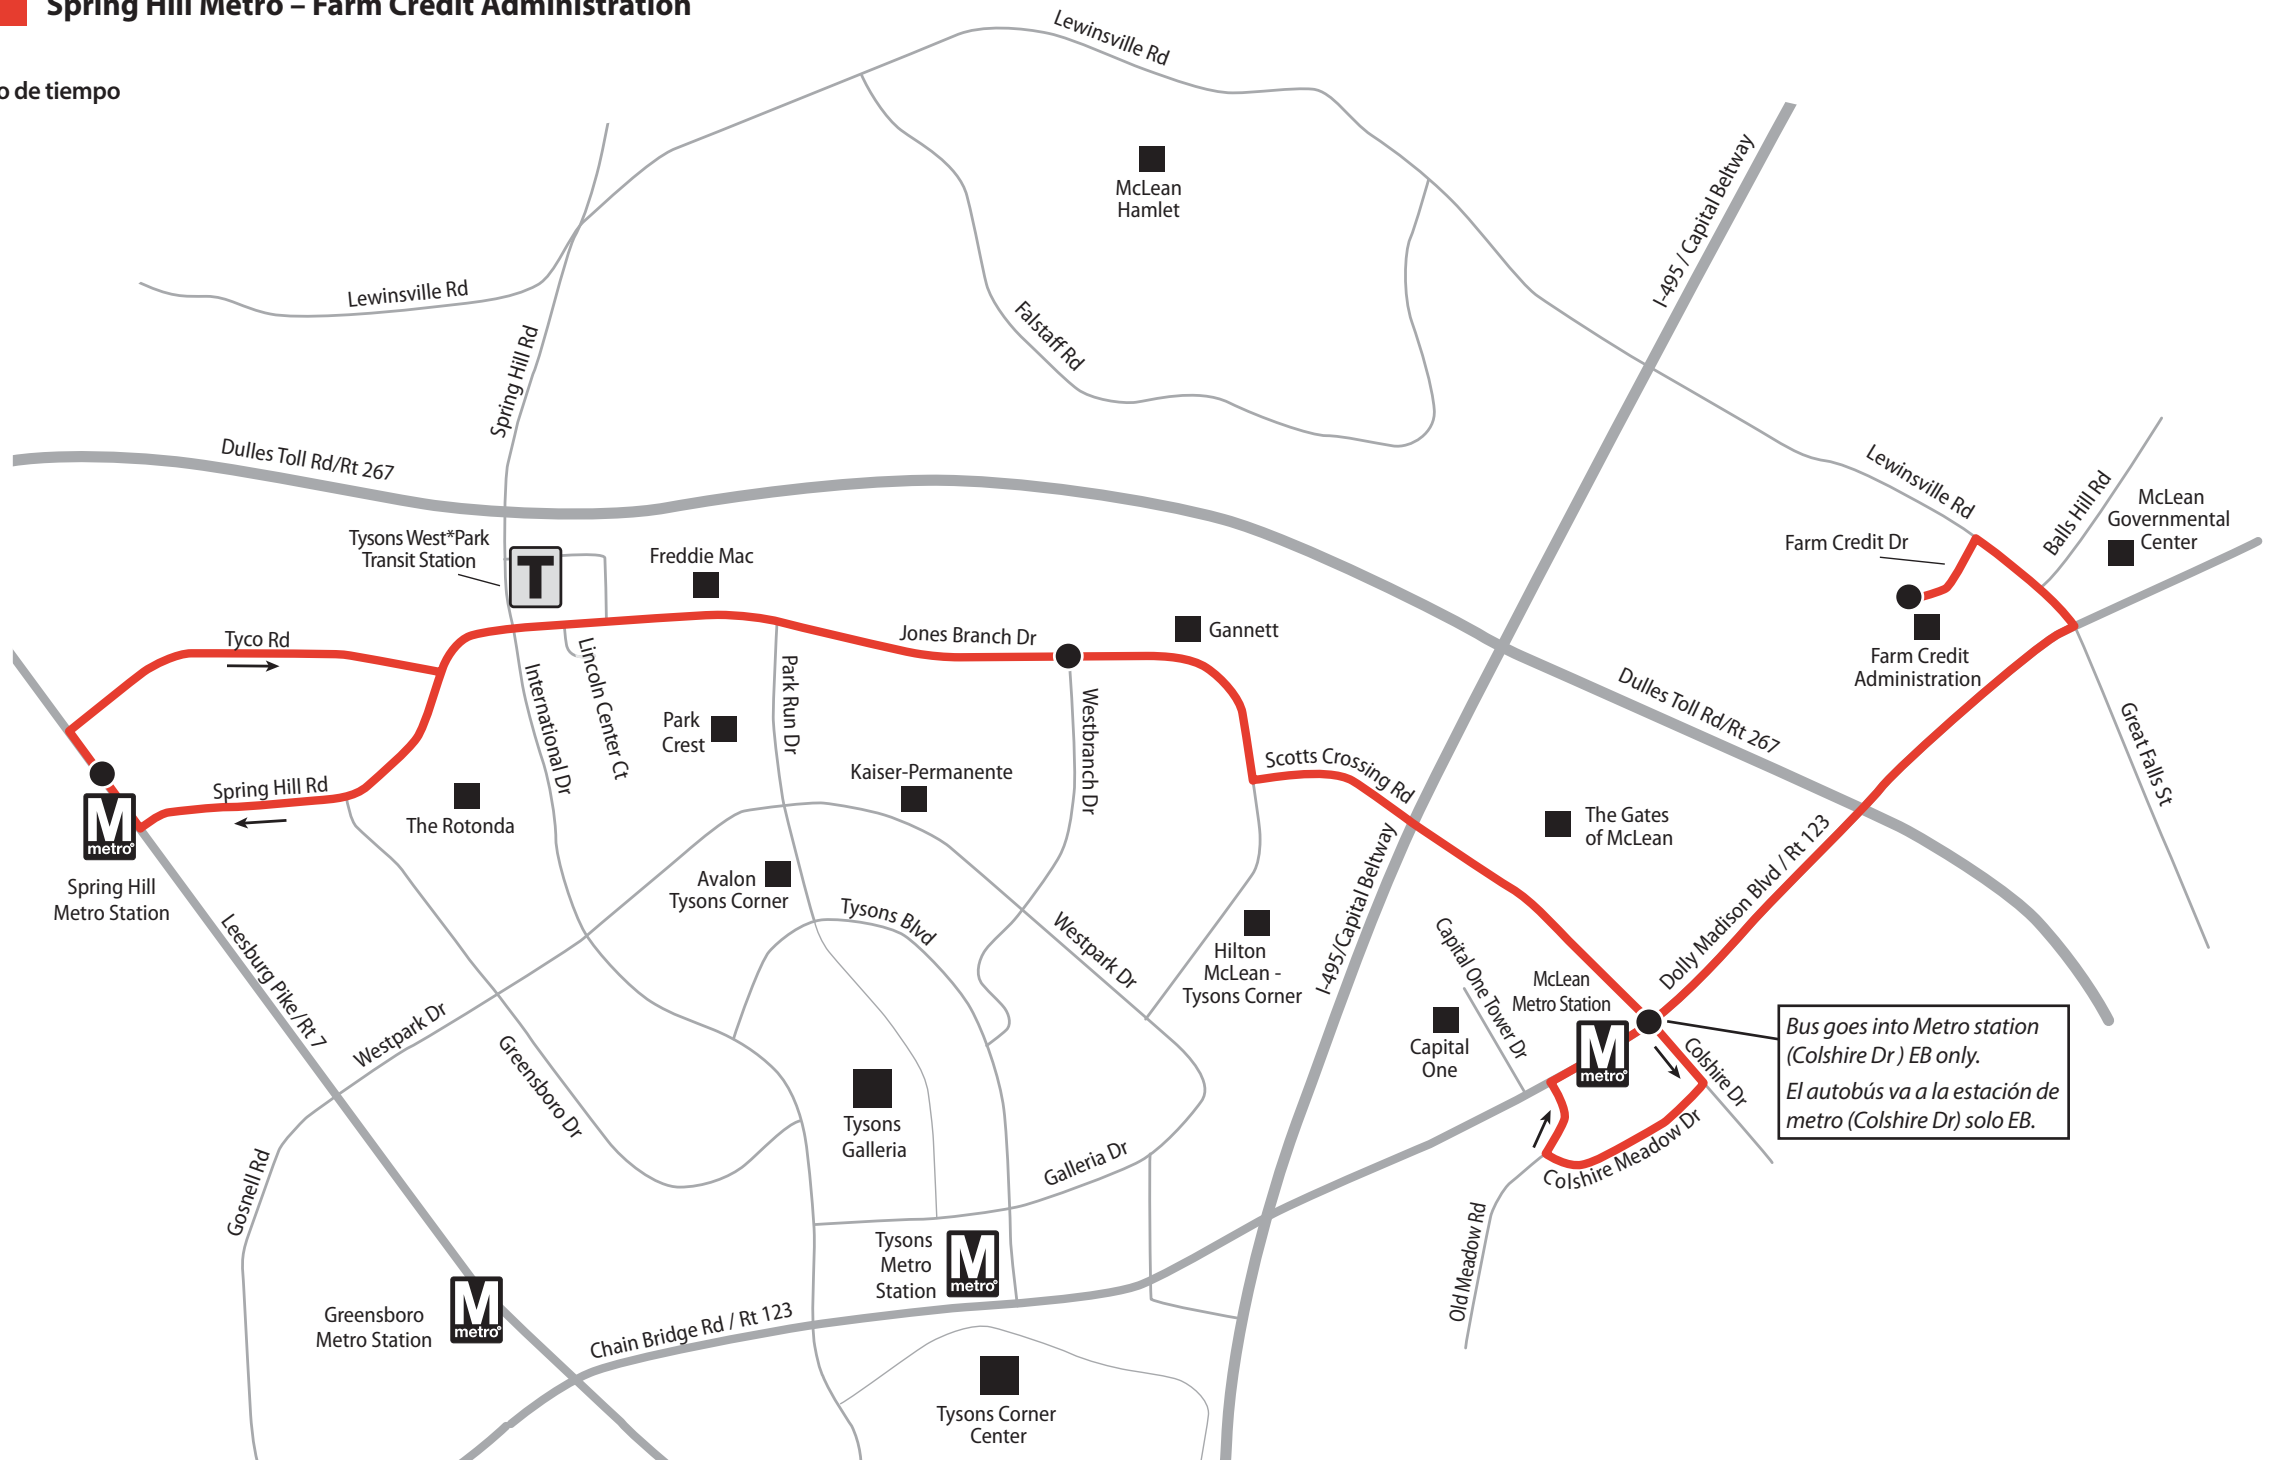

Monday through Friday • Lunes a Viernes
Eastbound • Dirección este

| Route Number • Número de ruta | Spring Hill Metro Station | Jones Branch Dr & Westbranch Dr | McLean Metro Station | Farm Credit Administration |
|----------------------------------|------------------------------|------------------------------------|-------------------------|-------------------------------|
|----------------------------------|------------------------------|------------------------------------|-------------------------|-------------------------------|

Monday through Friday • Lunes a Viernes
Westbound • Dirección oeste

| Route Number • Número de ruta | Farm Credit Administration | McLean Metro Station | Jones Branch Dr & Westbranch Dr | Spring Hill Metro Station |
|----------------------------------|-------------------------------|-------------------------|------------------------------------|------------------------------|
|----------------------------------|-------------------------------|-------------------------|------------------------------------|------------------------------|

ROUTE 427

Spring Hill Metro – Farm Credit Administration

● Timepoint • Punto de tiempo

Bus goes into Metro station (Colshire Dr) EB only.
El autobús va a la estación de metro (Colshire Dr) solo EB.