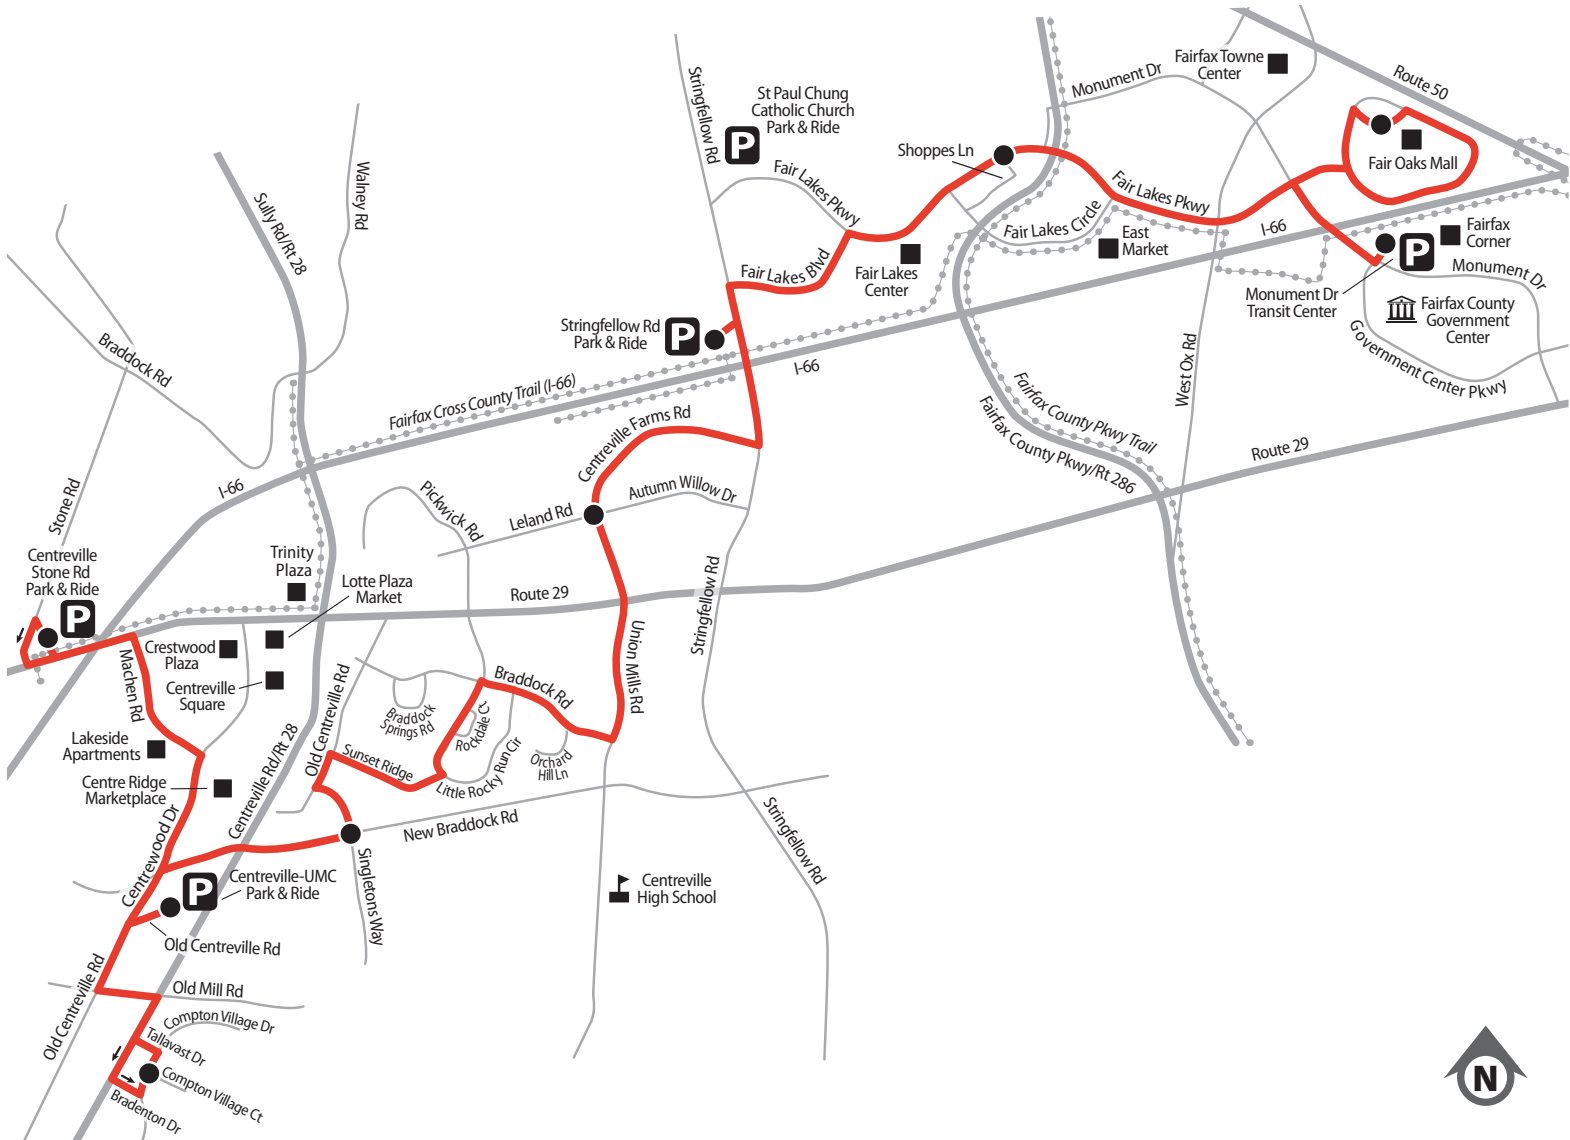

ROUTE 630

Centreville – Monument Drive

● Timepoint • Punto de tiempo

Monday through Friday • Lunes a Viernes
Eastbound • Dirección este

Route Number • Número de ruta	Centreville (Stone Rd) Park & Ride	Compton Village Rd & Compton Village Ct	Centreville UMC Park & Ride	Singletons Way & New Braddock Rd	Centreville Farms Rd & Leland Rd	Stringfellow Rd Park & Ride	Fair Lake Pkwy & Shoppes Ln	Fair Oaks Mall	Monument Dr Transit Center
☀ AM Service • Servicio de AM									
630	5:05	5:16	5:21	5:25	5:34	5:39	5:45	—	5:52
630	6:05	6:16	6:21	6:25	6:34	6:39	6:45	—	6:52
630	6:35	6:46	6:51	6:55	7:04	7:09	7:15	—	7:22
630	7:05	7:16	7:21	7:25	7:34	7:39	7:45	7:52	7:58
630	7:35	7:46	7:51	7:55	8:04	8:09	8:15	8:22	8:28
630	8:05	8:16	8:21	8:25	8:34	8:39	8:45	8:52	8:58
630	8:35	8:46	8:51	8:55	9:04	9:09	9:15	9:22	9:28
630	9:05	9:16	9:21	9:25	9:34	9:39	9:45	9:52	9:58
630	10:05	10:16	10:21	10:25	10:34	10:39	10:45	10:52	10:58
630	11:05	11:16	11:21	11:25	11:34	11:39	11:45	11:52	11:58
🌙 PM Service • Servicio de PM									
630	12:05	12:16	12:21	12:25	12:34	12:39	12:45	12:52	12:58
630	1:05	1:16	1:21	1:25	1:34	1:39	1:45	1:52	1:58
630	2:05	2:16	2:21	2:25	2:34	2:39	2:45	2:52	2:58
630	3:05	3:16	3:21	3:25	3:34	3:39	3:45	3:52	3:58
630	3:35	3:46	3:51	3:55	4:04	4:09	4:15	4:22	4:28
630	4:05	4:16	4:21	4:25	4:34	4:39	4:45	4:52	4:58
630	4:35	4:46	4:51	4:55	5:04	5:09	5:15	5:22	5:28
630	5:05	5:16	5:21	5:25	5:34	5:39	5:45	5:52	5:58
630	5:35	5:46	5:51	5:55	6:04	6:09	6:15	6:22	6:28
630	6:05	6:16	6:21	6:25	6:34	6:39	6:45	6:52	6:58
630	7:05	7:16	7:21	7:25	7:34	7:39	7:45	7:52	7:58
630	8:05	8:16	8:21	8:25	8:34	8:39	8:45	8:52	8:58
630	9:05	9:16	9:21	9:25	9:34	9:39	9:45	9:52	9:58
630	10:05	10:16	10:21	10:25	10:34	10:39	10:45	10:52	10:58

Monday through Friday • Lunes a Viernes
Westbound • Dirección oeste

Route Number • Número de ruta	Monument Dr Transit Center	Fair Oaks Mall	Fair Lake Pkwy & Shoppes Ln	Stringfellow Rd Park & Ride	Centreville Farms Rd & Leland Rd	Centreville UMC Park & Ride	Compton Village Rd & Compton Village Ct	Centreville (Stone Rd) Park & Ride
☀ AM Service • Servicio de AM								
630	6:03	—	6:10	6:17	6:22	6:30	6:36	6:46
630	6:33	—	6:40	6:47	6:52	7:00	7:06	7:16
630	7:03	7:06	7:15	7:21	7:26	7:34	7:40	7:50
630	7:33	7:36	7:45	7:51	7:56	8:05	8:11	8:21
630	8:03	8:06	8:15	8:21	8:26	8:35	8:41	8:51
630	8:33	8:36	8:45	8:51	8:56	9:04	9:10	9:20
630	9:02	9:05	9:14	9:20	9:25	9:33	9:39	9:49
630	10:03	10:06	10:15	10:21	10:26	10:34	10:40	10:50
630	11:03	11:06	11:15	11:21	11:26	11:34	11:40	11:50
🌙 PM Service • Servicio de PM								
630	12:03	12:06	12:15	12:21	12:26	12:34	12:40	12:50
630	1:03	1:06	1:15	1:21	1:26	1:34	1:40	1:50
630	2:03	2:06	2:15	2:21	2:26	2:34	2:40	2:50
630	3:03	3:06	3:15	3:21	3:26	3:34	3:40	3:50
630	4:03	4:06	4:15	4:21	4:26	4:34	4:40	4:50
630	4:33	4:36	4:45	4:51	4:56	5:05	5:11	5:21
630	5:03	5:06	5:15	5:21	5:26	5:35	5:41	5:51
630	5:33	5:36	5:45	5:51	5:56	6:05	6:11	6:21
630	6:03	6:06	6:15	6:21	6:26	6:35	6:41	6:51
630	6:33	6:36	6:45	6:51	6:56	7:04	7:10	7:20
630	7:03	7:06	7:15	7:21	7:26	7:34	7:40	7:50
630	8:03	8:06	8:15	8:21	8:26	8:34	8:40	8:50
630	9:03	9:06	9:15	9:21	9:26	9:34	9:40	9:50
630	10:03	10:06	10:15	10:21	10:26	10:34	10:40	10:50
630	11:03	11:06	11:15	11:21	11:26	11:34	11:40	11:50

Saturday & Sunday • Sábado y Domingo
Eastbound • Dirección este