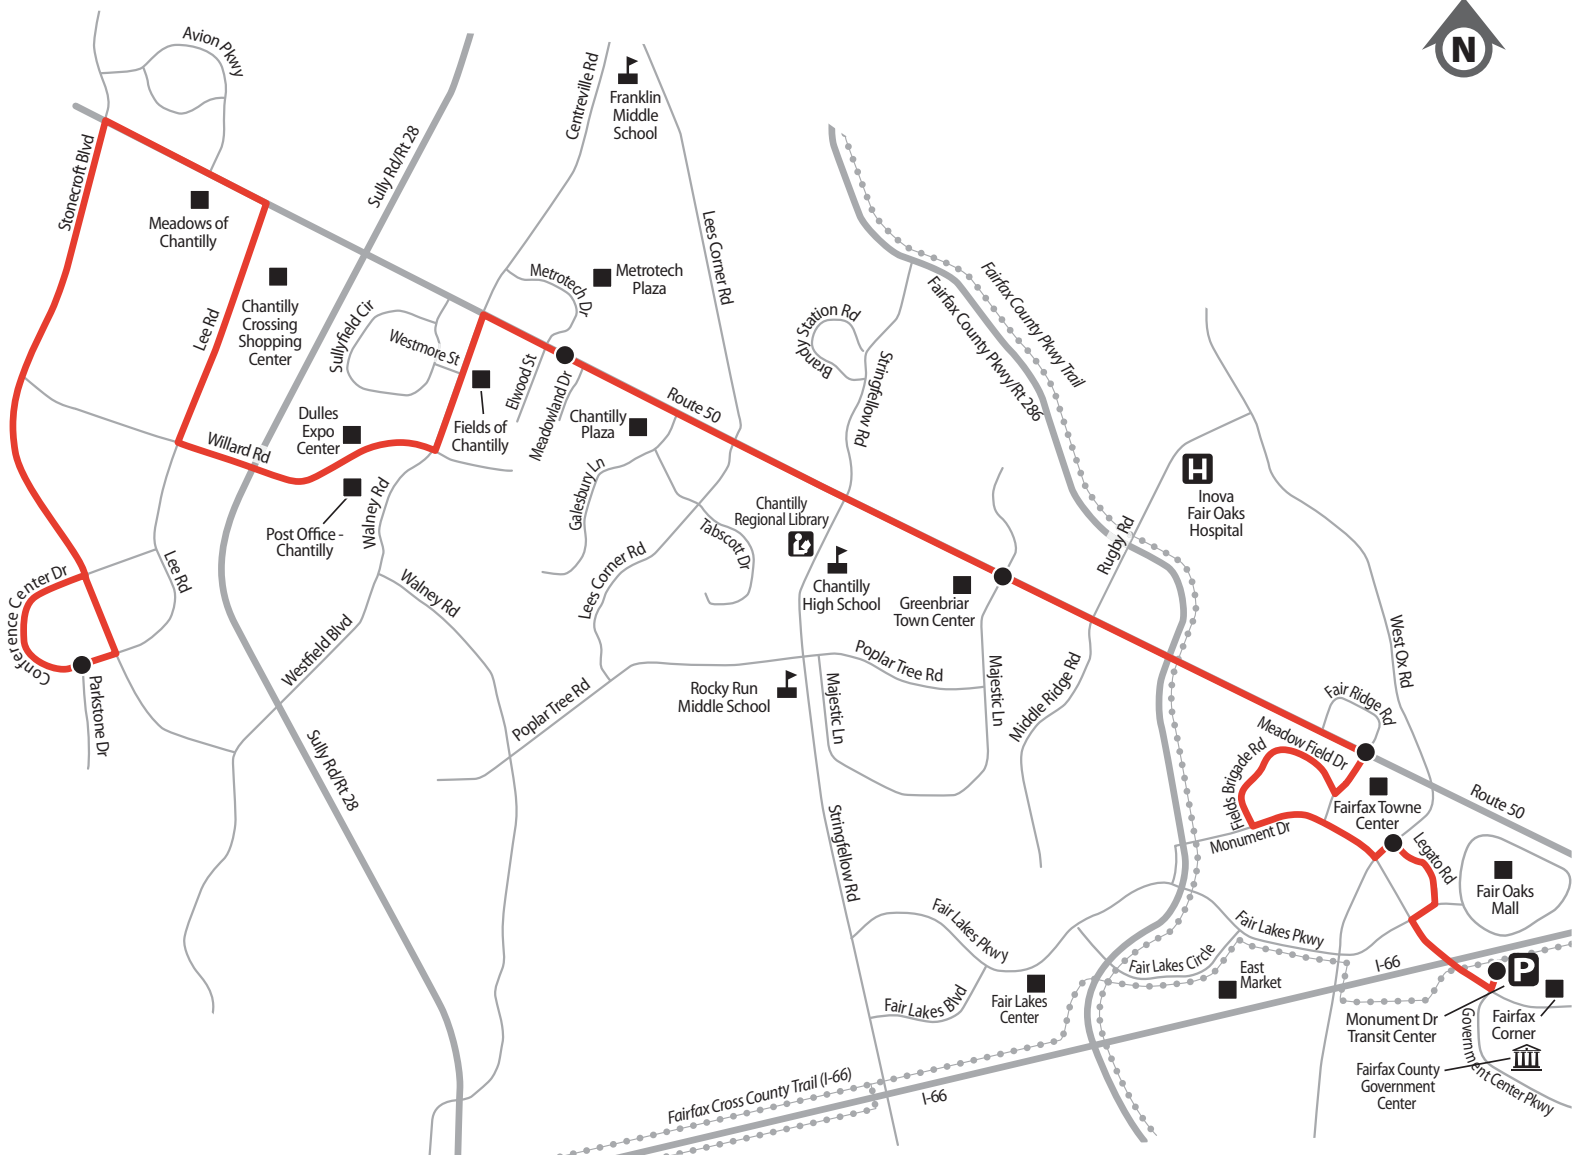

ROUTE 651

Chantilly – Monument Drive

● Timepoint • Punto de tiempo

**Monday through Friday •
Lunes a Viernes
Eastbound • Dirección este**

Route Number • Número de ruta	Conference Center Dr & Parkstone Dr	Route 50 & Elmwood St	Route 50 & Majestic Ln	Route 50 & Fair Ridge Dr	West Ox Rd & Legato Rd	Monument Dr Transit Center
☀ AM Service • Servicio de AM						
651	5:45	6:02	6:08	6:11	6:17	6:21
651	6:15	6:33	6:40	6:43	6:49	6:54
651	6:45	7:03	7:10	7:13	7:19	7:24
651	7:15	7:33	7:40	7:43	7:49	7:54
651	7:45	8:03	8:10	8:13	8:19	8:24
651	8:15	8:33	8:40	8:43	8:49	8:54
651	8:45	9:02	9:08	9:11	9:17	9:21
651	9:15	9:32	9:38	9:41	9:47	9:51
651	10:15	10:32	10:38	10:41	10:47	10:51
651	11:15	11:32	11:38	11:41	11:47	11:51
🌙 PM Service • Servicio de PM						
651	12:15	12:32	12:38	12:41	12:47	12:51
651	1:15	1:32	1:38	1:41	1:47	1:51
651	2:15	2:32	2:38	2:41	2:47	2:51
651	3:15	3:32	3:38	3:41	3:47	3:51
651	3:45	4:03	4:10	4:13	4:19	4:24
651	4:15	4:33	4:40	4:43	4:49	4:54
651	4:45	5:03	5:10	5:13	5:19	5:24
651	5:15	5:33	5:40	5:43	5:49	5:54
651	5:45	6:03	6:10	6:13	6:19	6:24
651	6:15	6:32	6:38	6:41	6:47	6:51
651	7:15	7:32	7:38	7:41	7:47	7:51
651	8:15	8:32	8:38	8:41	8:47	8:51
651	9:15	9:32	9:38	9:41	9:47	9:51
651	10:15	10:32	10:38	10:41	10:47	10:51

**Monday through Friday •
Lunes a Viernes
Westbound • Dirección oeste**

Route Number • Número de ruta	Monument Dr Transit Center	West Ox Rd & Legato Rd	Route 50 & Fair Ridge Dr	Route 50 & Majestic Ln	Route 50 & Meadowland Dr	Conference Center Dr & Parkstone Dr
☀ AM Service • Servicio de AM						
651	6:00	6:05	6:11	6:15	6:21	6:39
651	6:30	6:35	6:41	6:45	6:51	7:09
651	7:00	7:05	7:11	7:15	7:21	7:39
651	7:30	7:35	7:41	7:45	7:51	8:09
651	8:00	8:05	8:11	8:15	8:21	8:39
651	8:30	8:34	8:40	8:43	8:48	9:05
651	9:00	9:04	9:10	9:13	9:18	9:35
651	9:30	9:34	9:40	9:43	9:48	10:05
651	10:30	10:34	10:40	10:43	10:48	11:05
651	11:30	11:34	11:40	11:43	11:48	12:05PM
🌙 PM Service • Servicio de PM						
651	12:30	12:34	12:40	12:43	12:48	1:05
651	1:30	1:34	1:40	1:43	1:48	2:05
651	2:30	2:34	2:40	2:43	2:48	3:05
651	3:30	3:35	3:41	3:45	3:51	4:09
651	4:00	4:05	4:11	4:15	4:21	4:39
651	4:30	4:35	4:41	4:45	4:51	5:09
651	5:00	5:05	5:11	5:15	5:21	5:39
651	5:30	5:35	5:41	5:45	5:51	6:09
651	6:00	6:04	6:10	6:13	6:18	6:35
651	6:30	6:34	6:40	6:43	6:48	7:05
651	7:30	7:34	7:40	7:43	7:48	8:05
651	8:30	8:34	8:40	8:43	8:48	9:05
651	9:30	9:34	9:40	9:43	9:48	10:05
651	10:30	10:34	10:40	10:43	10:48	11:05

**Saturday & Sunday •
Sábado y Domingo
Eastbound • Dirección este**

Route Number • Número de ruta	Conference Center Dr & Parkstone Dr	Route 50 & Elmwood St	Route 50 & Majestic Ln	Route 50 & Fair Ridge Dr	West Ox Rd & Legato Rd	Monument Dr Transit Center
☀ AM Service • Servicio de AM						
651	7:15	7:32	7:38	7:41	7:47	7:51
651	8:15	8:32	8:38	8:41	8:47	8:51
651	9:15	9:32	9:38	9:41	9:47	9:51
651	10:15	10:32	10:38	10:41	10:47	10:51
651	11:15	11:32	11:38	11:41	11:47	11:51
🌙 PM Service • Servicio de PM						
651	12:15	12:32	12:38	12:41	12:47	12:51
651	1:15	1:32	1:38	1:41	1:47	1:51
651	2:15	2:32	2:38	2:41	2:47	2:51
651	3:15	3:32	3:38	3:41	3:47	3:51
651	4:15	4:32	4:38	4:41	4:47	4:51
651	5:15	5:32	5:38	5:41	5:47	5:51
651	6:15	6:32	6:38	6:41	6:47	6:51
651	7:15	7:32	7:38	7:41	7:47	7:51
651	8:15	8:32	8:38	8:41	8:47	8:51
651	9:15	9:32	9:38	9:41	9:47	9:51
651	◆10:15	◆10:32	◆10:38	◆10:41	◆10:47	◆10:51

**Saturday & Sunday •
Sábado y Domingo
Westbound • Dirección oeste**