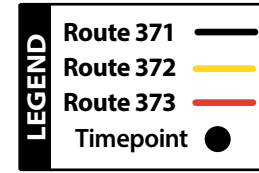

SERVICE NOTE

Route 373 serves Boston Blvd in the southbound direction only.