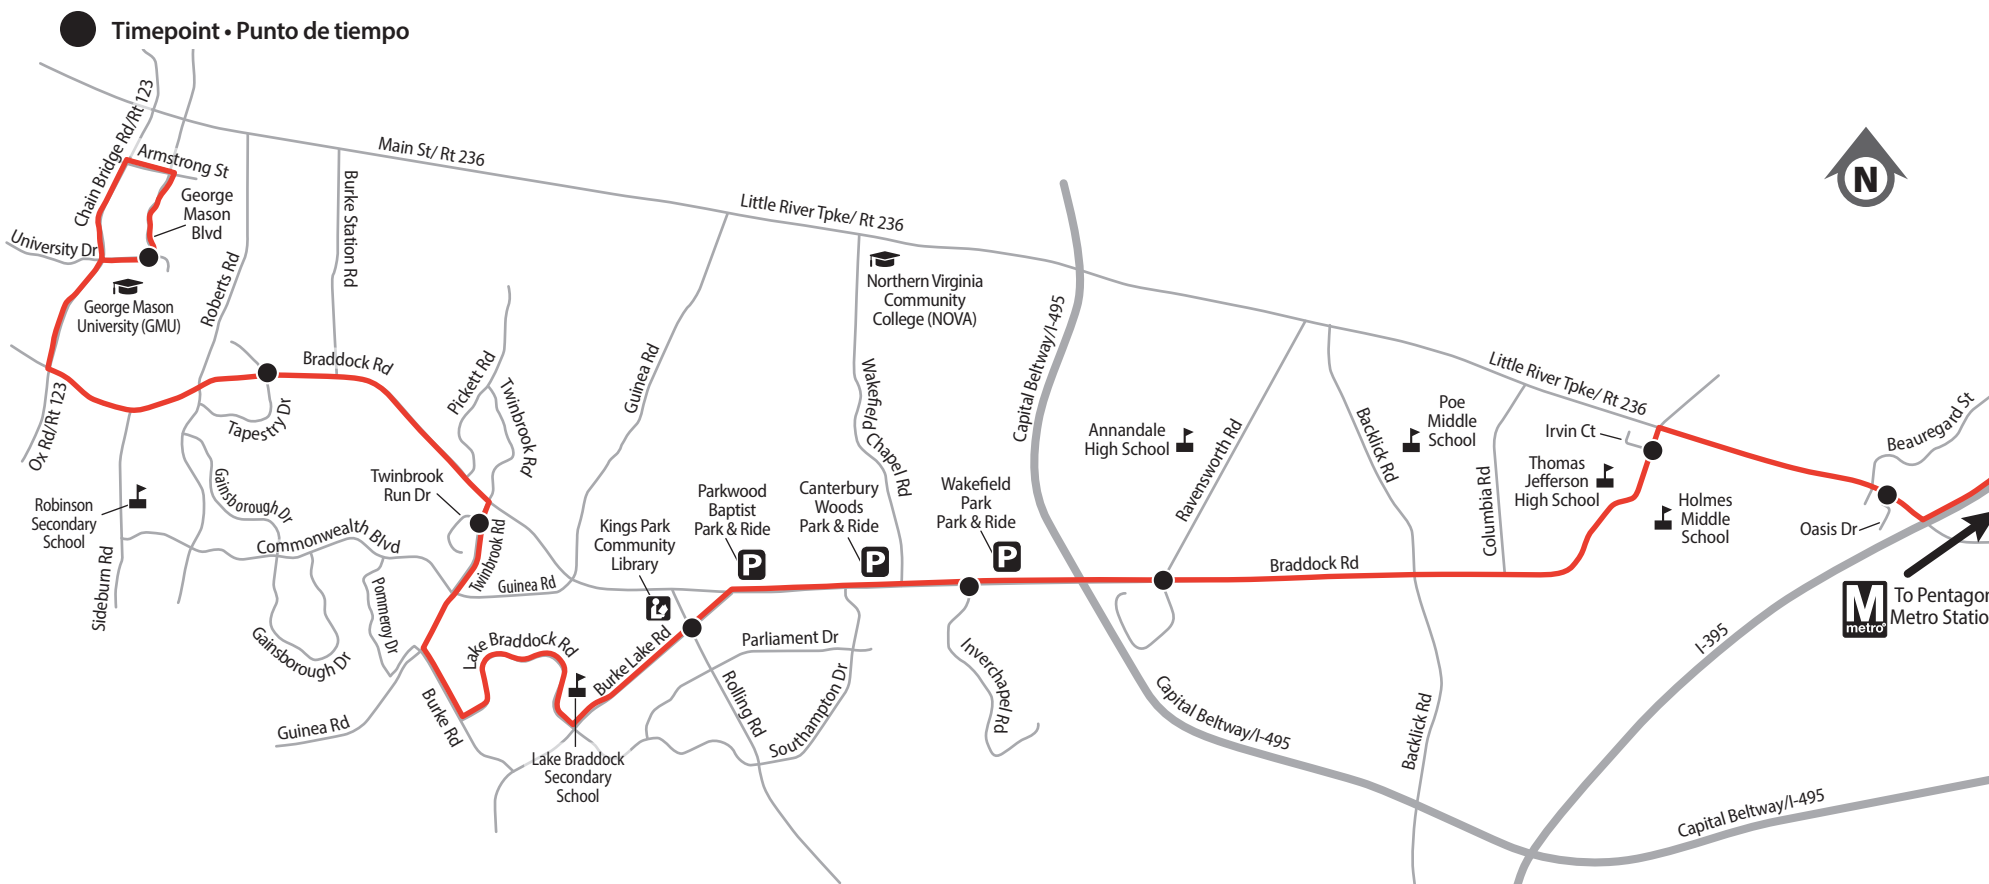

Effective November 16, 2022
Inicia el 16 de Noviembre de 2022

GMU – Pentagon

Weekday Midday Service Only
Servicio disponible solo entre semana al mediodía

Serves these locations:
Proporciona servicio a estas ubicaciones:

- George Mason University (GMU)
- Braddock Rd
- Lake Braddock
- Pentagon Metro Station

How to Use the Timetable

- » Use the map to find the stops closest to where you will get on and off the bus.
- » Select the schedule (Weekday, Saturday, Sunday) for when you will travel. Along the top of the schedule, find the stop at or nearest to the point where you will get on the bus. Follow that column down to the time you want to leave.
- » Use the same method to find the times the bus is scheduled to arrive at the stop where you will get off the bus.
- » If the bus stop is not listed, use the time shown for the bus stop before it as the time to wait at the stop.

Cómo Usar este Horario

- » Use este mapa para localizar las paradas más cercanas a donde se subirá y bajará del autobús.

- » Seleccione el horario (Entre semana, sábado, domingo) de cuando viajará. A lo largo de la parte superior del horario, localice la parada o el punto más cercano a la parada en la que se subirá al autobús. Siga esa columna hacia abajo hasta la hora en la que desee salir.
- » Utilice el mismo método para localizar las horas en que el autobús está programado para llegar a la parada en donde desea bajarse del autobús.
- » Si la parada del autobús no está listada, use la hora que se muestra en la parada anterior como la hora de espera en la parada.

Rider Guidelines

- » Smoking, eating, drinking, and littering are strictly prohibited in the buses.
- » Earphones are required when using audio or video devices.

- » Strollers must be folded.
- » Service animals are permitted. All other small animals must be transported in a closed pet carrier.

Pautas para el Pasajero

- » Se prohíbe estrictamente fumar, comer, beber y arrojar basura en los autobuses.
- » Los auriculares son necesarios cuando se utilizan dispositivos de audio o video.
- » Los cochecitos de niños deben plegarse.
- » Se permiten animales de servicio. Se permiten otros animales pequeños solo si se transportan en un porta mascotas cerrado.

$ Base Fare • Tarifa

For fares and important information about the bus system, see the brochure: **Fares, Policies & General Information**

703-339-7200 TTY 703-339-1608

fairfaxconnector.com **BusTracker**
REAL-TIME SERVICE INFORMATION

Fairfax County Department of Transportation (FCDOT) ensures nondiscrimination in all programs and activities in accordance with Title VI of the Civil Rights Act of 1964 and the Americans with Disabilities Act (ADA). To request this information in an alternate format, contact FCDOT at 703-877-5600, TTY 711.