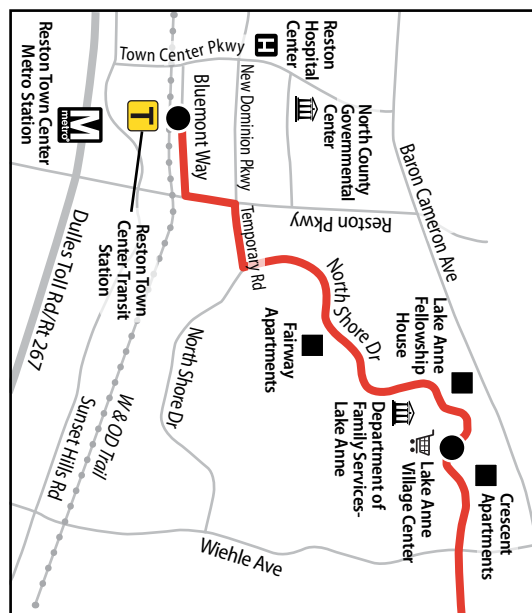

ROUTE 574

Reston – Tysons

● Timepoint • Punto de tiempo

Inset 1 - Reston

Inset 2 - Tysons

Monday through Friday • Lunes a Viernes
Eastbound • Dirección este

Route Number • Número de ruta	Reston Town Center Transit Station 	North Shore Dr & Lake Anne Village Center	Baron Cameron Ave & Hunter Mill Rd	Tyco Rd & Leesburg Pike	Spring Hill Metro Station (North) 	Tyson's * Westpark Transit Station 
 AM Service • Servicio de AM						
574	5:00	5:08	5:16	5:25	5:28	5:32
574	5:45	5:53	6:01	6:10	6:13	6:17
574	6:30	6:39	6:47	7:00	7:04	7:08
574	7:00	7:09	7:17	7:39	7:43	7:48
574	7:30	7:39	7:47	8:09	8:13	8:18
574	8:00	8:09	8:17	8:39	8:43	8:48
574	8:30	8:40	8:48	9:08	9:11	9:16
574	9:00	9:10	9:18	9:31	9:34	9:38
574	9:45	9:55	10:03	10:16	10:19	10:23
574	10:30	10:40	10:48	11:01	11:04	11:08
574	11:15	11:25	11:33	11:46	11:49	11:53

Sunday • Domingo
Westbound • Dirección oeste

Route Number • Número de ruta	Tyson's * Westpark Transit Station 	Spring Hill Metro Station (North) 	Baron Cameron Ave & Hunter Mill Rd	North Shore Dr & Lake Anne Village Center	Reston Town Center Transit Station 
 AM Service • Servicio de AM					
574	7:53	7:56	8:06	8:14	8:25
574	8:38	8:41	8:51	8:59	9:10
574	9:23	9:26	9:36	9:44	9:55
574	10:08	10:11	10:21	10:29	10:40
574	10:53	10:56	11:06	11:14	11:25
574	11:38	11:41	11:51	11:59	12:10 PM
 PM Service • Servicio de PM					
574	12:23	12:26	12:36	12:44	12:55
574	1:08	1:11	1:21	1:29	1:40
574	1:53	1:56	2:06	2:14	2:25
574	2:38	2:41	2:51	2:59	3:10
574	3:23	3:26	3:36	3:44	3:55
574	4:08	4:11	4:21	4:29	4:40
574	4:53	4:56	5:06	5:14	5:25
574	5:38	5:41	5:51	5:59	6:10
574	6:23	6:26	6:36	6:44	6:55
574	7:08	7:11	7:21	7:29	7:40
574	7:53	7:56	8:06	8:14	8:25
574	8:38	8:41	8:51	8:59	9:10
574	9:23	9:26	9:36	9:44	9:55