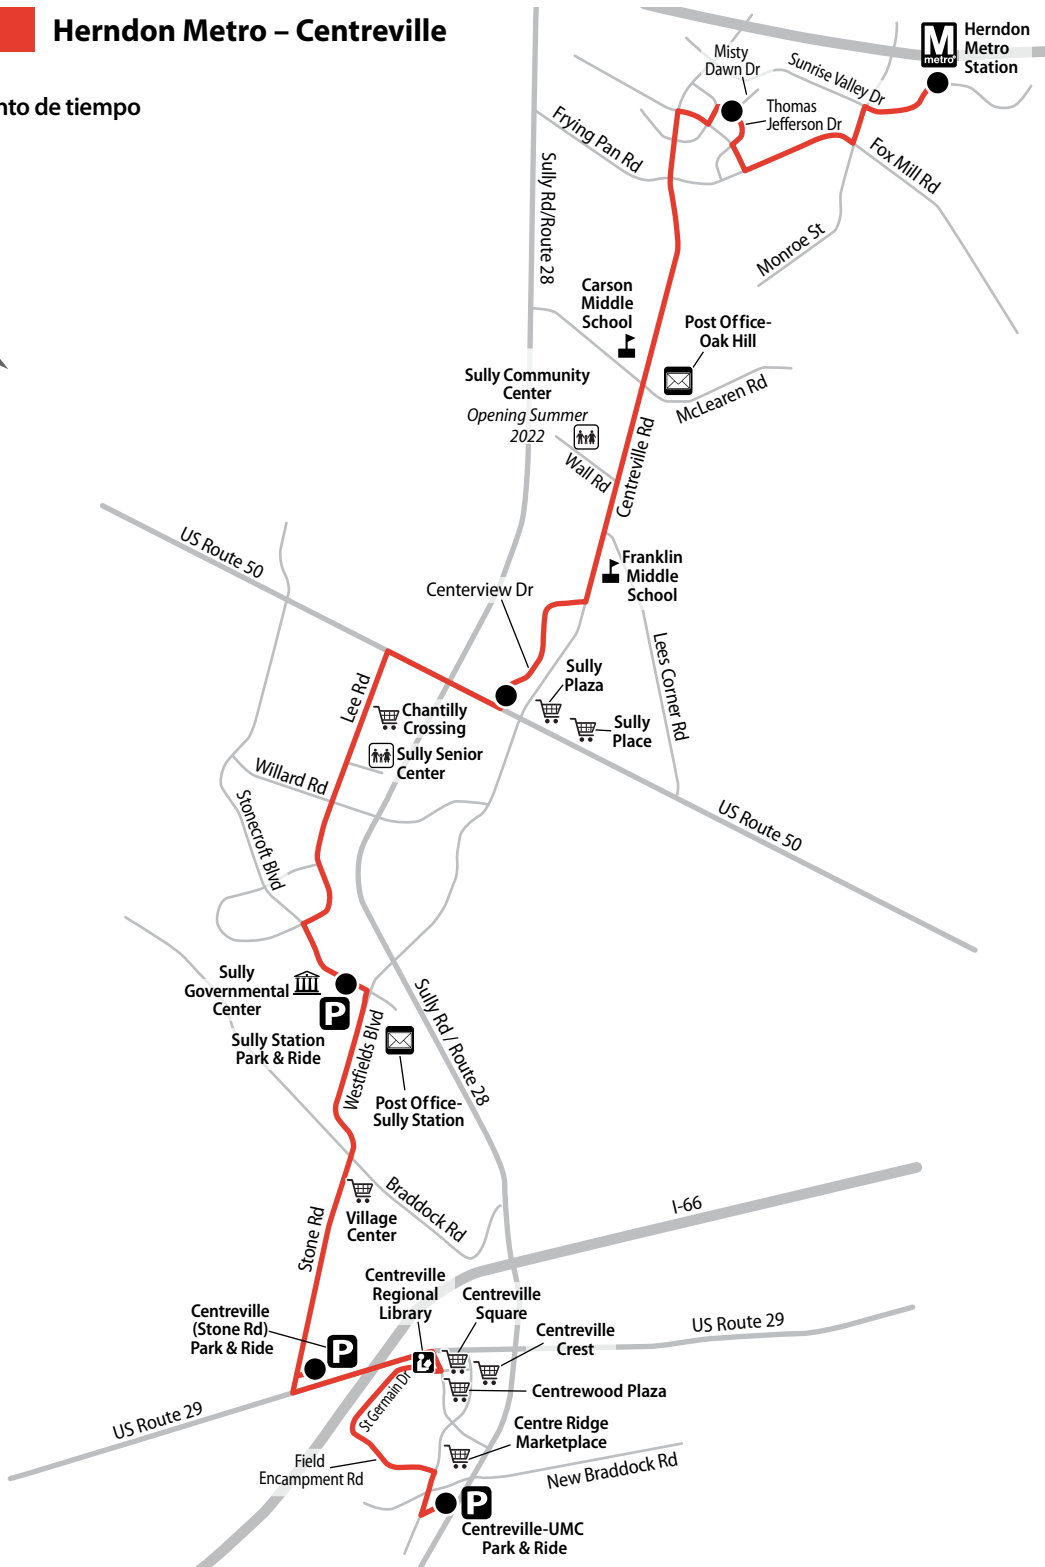

● Timepoint • Punto de tiempo

How to Use the Timetable

- » Use the map to find the stops closest to where you will get on and off the bus.
- » Select the schedule (Weekday, Saturday, Sunday) for when you will travel. Along the top of the schedule, find the stop at or nearest to the point where you will get on the bus. Follow that column down to the time you want to leave.
- » Use the same method to find the times the bus is scheduled to arrive at the stop where you will get off the bus.
- » If the bus stop is not listed, use the time shown for the bus stop before it as the time to wait at the stop.

Rider Guidelines

- » Smoking, eating, drinking, and littering are strictly prohibited in the buses.
- » Earphones are required when using audio or video devices.
- » Strollers must be folded.
- » Service animals are permitted. All other small animals must be transported in a closed pet carrier.

Cómo Usar este Horario

- » Use este mapa para localizar las paradas más cercanas a donde se subirá y bajará del autobús.
- » Seleccione el horario (Entre semana, sábado, domingo) de cuando viajará. A lo largo de la parte superior del horario, localice la parada o el punto más cercano a la parada en la que se subirá al autobús. Siga esa columna hacia abajo hasta la hora en la que desee salir.
- » Utilice el mismo método para localizarlas horas en que el autobús está programado para llegar a la parada en donde desea bajarse del autobús.
- » Si la parada del autobús no está listada use la hora que se muestra en la parada anterior como la hora de espera en la parada.

Pautas para el Pasajero

- » Se prohíbe estrictamente fumar, comer, beber y arrojar basura en los autobuses.
- » Los auriculares son necesarios cuando se utilizan dispositivos de audio o video.
- » Los cochecitos de niños deben plegarse.
- » Se permiten animales de servicio. Se permiten otros animales pequeños solo si se transportan en un porta mascotas cerrado.

901

**Effective Summer 2022
A partir del verano de 2022**

**Herndon Metro–
Centreville**

**Weekday, Saturday & Sunday Service
Servicio entre semana, sábados y domingos**

**Serves these locations:
Proporciona servicio a estas ubicaciones:**

- Herndon Metro Station
- Centreville Road
- Sully Station Park & Ride
- Centreville (Stone Road) Park & Ride
- Centreville-UMC Park & Ride

$ Base Fare • Tarifa Basica

For fares and important information about the bus system, see the brochure: **Fares, Policies & General Information**

703-339-7200 TTY 703-339-1608

fairfaxconnector.com **BusTracker**
REAL-TIME SERVICE INFORMATION

Fairfax County Department of Transportation (FCDOT) ensures nondiscrimination in all programs and activities in accordance with Title VI of the Civil Rights Act of 1964 and the Americans with Disabilities Act (ADA). To request this information in an alternate format, contact FCDOT at 703-877-5600, TTY 711. 901_SL2_Sum22