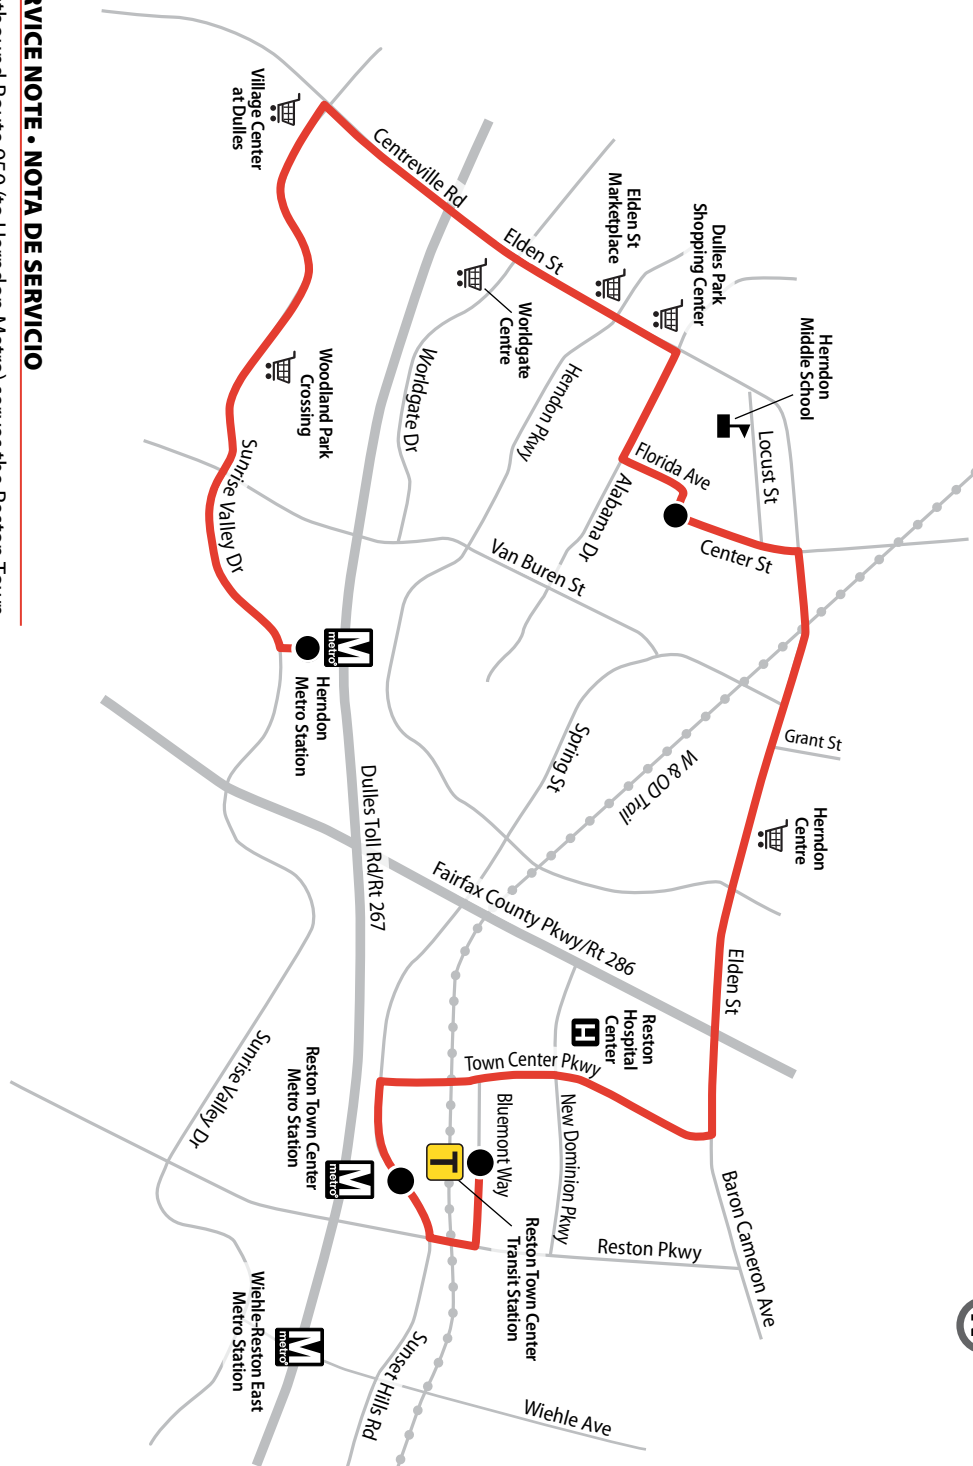

ROUTE 950

Reston Town Center – Herndon Metro

● Timepoint • Punto de tiempo

SERVICE NOTE • NOTA DE SERVICIO

Westbound Route 950 (to Herndon Metro) serves the Reston Town Center Metro Station at a bus stop located on the northside of Sunset Hills Rd across from the station.

La Ruta 950 en dirección oeste (a Herndon Metro) sirve a la Reston Town Center Metro Station en una parada de autobús ubicada en el lado norte de Sunset Hills Rd enfrente de la estación.

Monday through Friday • Lunes a Viernes
Westbound • Dirección oeste