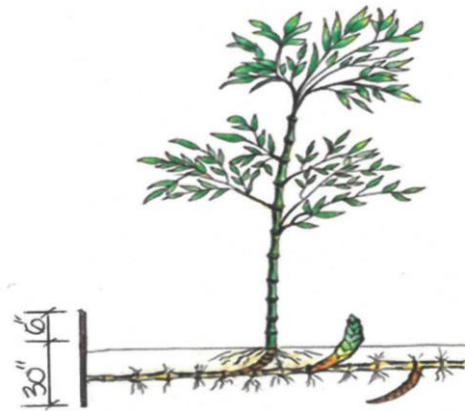

散生竹

什麼是散生竹？

- 散生竹是一種快速生長的侵入性草，具有複雜的水平根系（稱為根莖），可在地下迅速蔓延，每年多達 15 英尺。一旦栽成，散生竹最終會佔據庭院，穿越地界，給相鄰的業主和當地司法管轄區帶來問題。
- 散生竹會破壞自然環境，抑制本地植物物種。
- 其根部可以穿過砌磚、排水管道、空心牆、天井，並利用混凝土中的裂縫或脆弱之處。

業主責任

- 2022 年 3 月，Fairfax County Board of Supervisors（Fairfax 縣監事會）通過了一項新的 Bamboo Ordinance（《竹子條例》），該條例於 2023 年 1 月 1 日生效，由 Department of Code Compliance（法規合規部）根據個人投訴執行。Fairfax County Code（《Fairfax 縣法典》）第 119-3-2 款規定：
 - 竹子所有者不得放任散生竹從竹子所有者的地界擴散到任何公共道路用地或不屬於竹子所有者的任何毗鄰地界，並且
 - 竹子所有者必須遏制散生竹，防止竹子擴散到任何公共道路用地或不屬於竹子所有者的毗鄰地界。
- 新條例要求業主在其地界上遏制散生竹，防止竹子擴散到其地界線之外。
- 違規通知發出後，仍不遏制散生竹每增一天就可能導致罰款 \$50，12 個月內最高可達 \$2,000。
- 如果業主放任竹子擴散到其他相鄰地界，可能會受到其他處罰。

使用根障遏制散生竹

- 由聚丙烯、金屬或高密度聚乙烯（塑料）製成的竹子根障可以有效地遏制散生竹。
- 根障高度應為 36 英寸，地下約為 30 英寸，地面以上為 6 英寸。
- 根障應垂直安裝在地面上，以便任何碰到屏障的新枝或根莖都會轉向竹子所有者的地界，遠離相鄰地界，從而更易於發現和修剪根莖。

透過割草和應用除草劑來遏制

遏制散生竹的另一種選擇是將竹子修剪得盡可能低至地面，並且立即施用非選擇性除草劑。修剪後一分鐘內，應在修剪的竹子頂部施用含有高濃度 (20-25%) 草甘膦或綠草定的灌木叢消殺劑。隨後有必要對竹葉施用 5% 濃度的草甘膦或綠草定除草劑，可以抑制竹子生長約 2-5 年。除草劑應始終嚴格按照標籤的說明使用。定期割除（每週或根據需要，視季節而定）可以有助於減少生長。割除時，使用割草機上最低的板面設定。如果使用除草劑，等到竹葉枯敗後再割除。

清除散生竹

- 迅速及早地清除竹子可以減少對周圍樹木和植被的長期影響。
- 挖掘竹子需要重型設備並與 Virginia 811 (va811.com) 協調。
- 為了限制新竹子的生長，有必要繼續清除新植物和新芽。

- 各種除草劑都可以消滅竹子，但應始終嚴格按照標籤的說明使用，這是法律規定。應定期監測處理過的區域，以管控新幼苗或再生長。

清除前

清除期間

清除後

注意：有效地遏制散生竹可能需要組合使用以上列出選項。