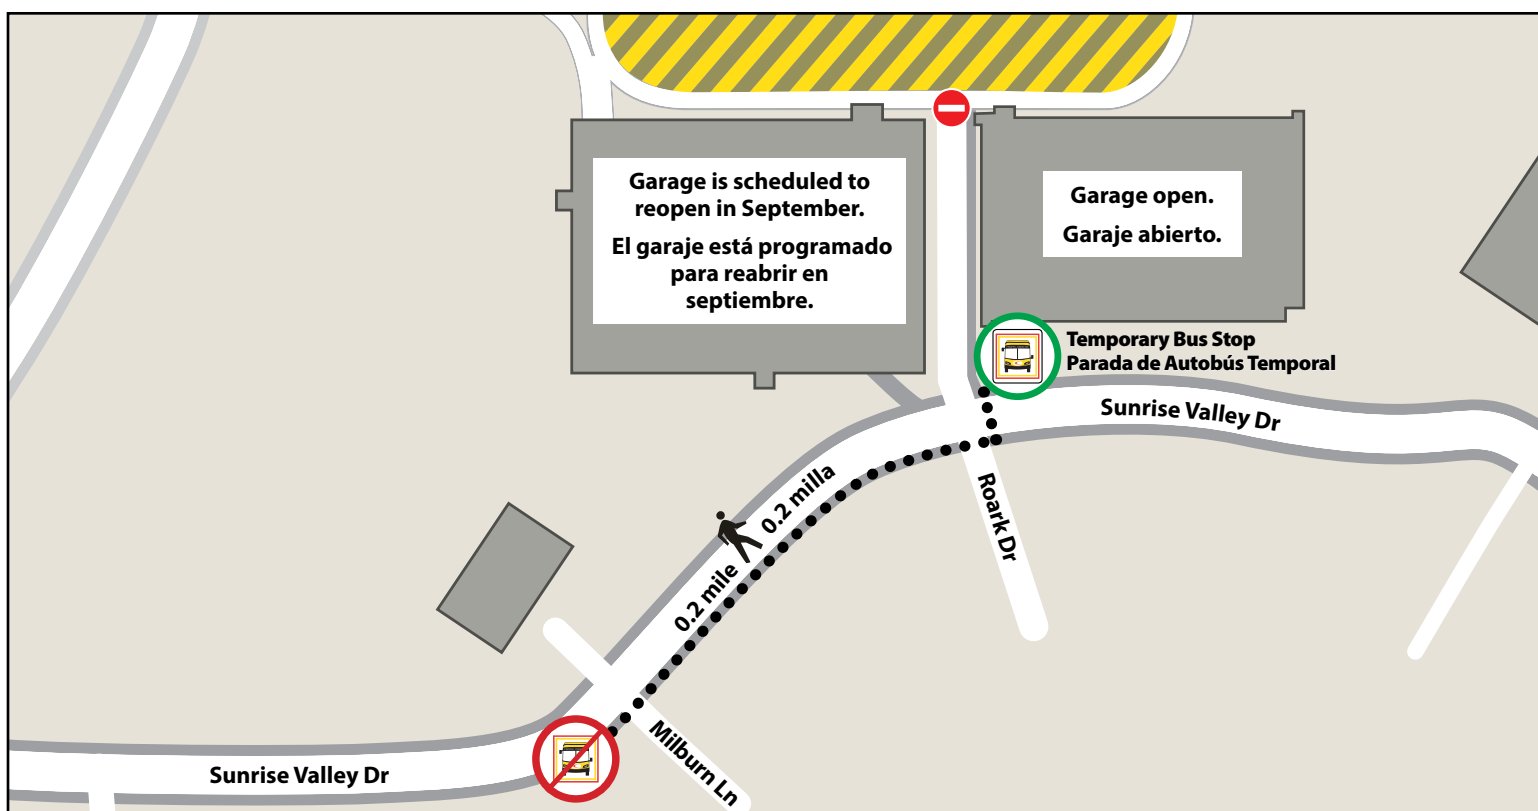

SERVICE DISRUPTION

Routes 927 & 937 Will Not Serve This Stop

Effective September 23 through November 2019

Due to detours caused by construction at the Herndon-Monroe Park & Ride, Routes 927 and 937 will not serve this stop. Passengers can board buses at the temporary stop located on Sunrise Valley Drive outside the Herndon-Monroe Park & Ride. **Passengers should expect delays and BusTracker estimated arrival times may be affected.**

INTERRUPCIÓN DEL SERVICIO

Las rutas 927 y 937 no servirán esta parada

A partir del 23 de septiembre hasta noviembre de 2019

Debido a desvíos causados por la construcción en el Herndon-Monroe Park & Ride, las rutas 927 y 937 no servirán esta parada. Los pasajeros pueden abordar los autobuses en la parada temporal ubicada en Sunrise Valley Drive fuera del Herndon-Monroe Park & Ride. **Los pasajeros deben anticipar retrasos y los tiempos de llegada estimados de BusTracker pueden ser afectados.**